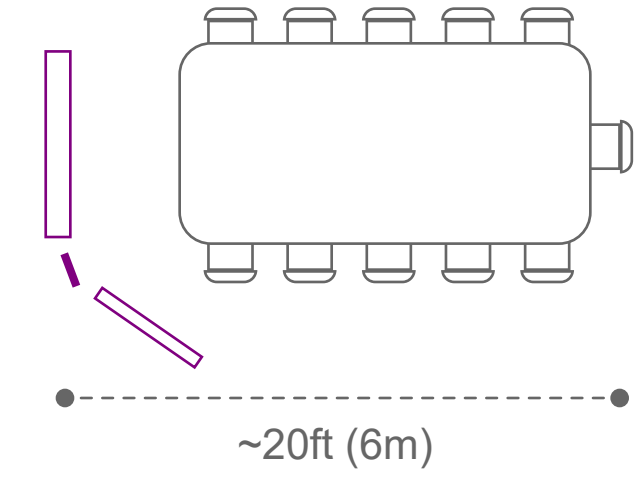

[Daha fazlasını öğrenin >>](#)

TWY31

DVY22

Konferans salonu

hibrit çalışma grupları için geniş odalar

Ekran Kamera

Katılımcı
> 10 kişi

Görüş mesafesi
~ 6m