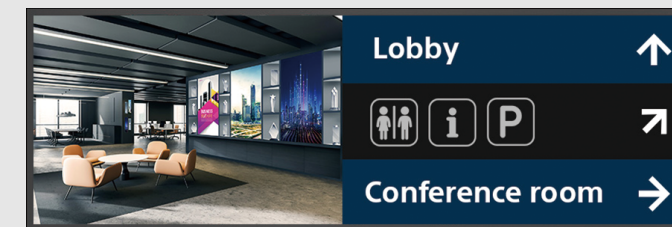

BH serisi

Akıllı uzatılmış ekran

- Çeşitli uygulamalar için çeşitli boyutlarda gelir
- Farklı aydınlatma koşulları altında net görüntüler
- İhtiyaca göre tek veya çift taraflı
- Basit, modern tasarım
- Opsiyonel dokunmatik ekran etkileşimi
- Boyutlar: 24", 28", 35", 38"

[Daha fazla bilgi](#)