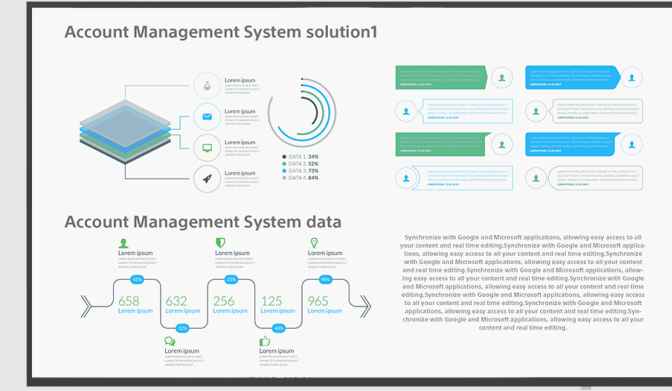

ST serisi

4K smart ekran

[Daha fazla bilgi](#)