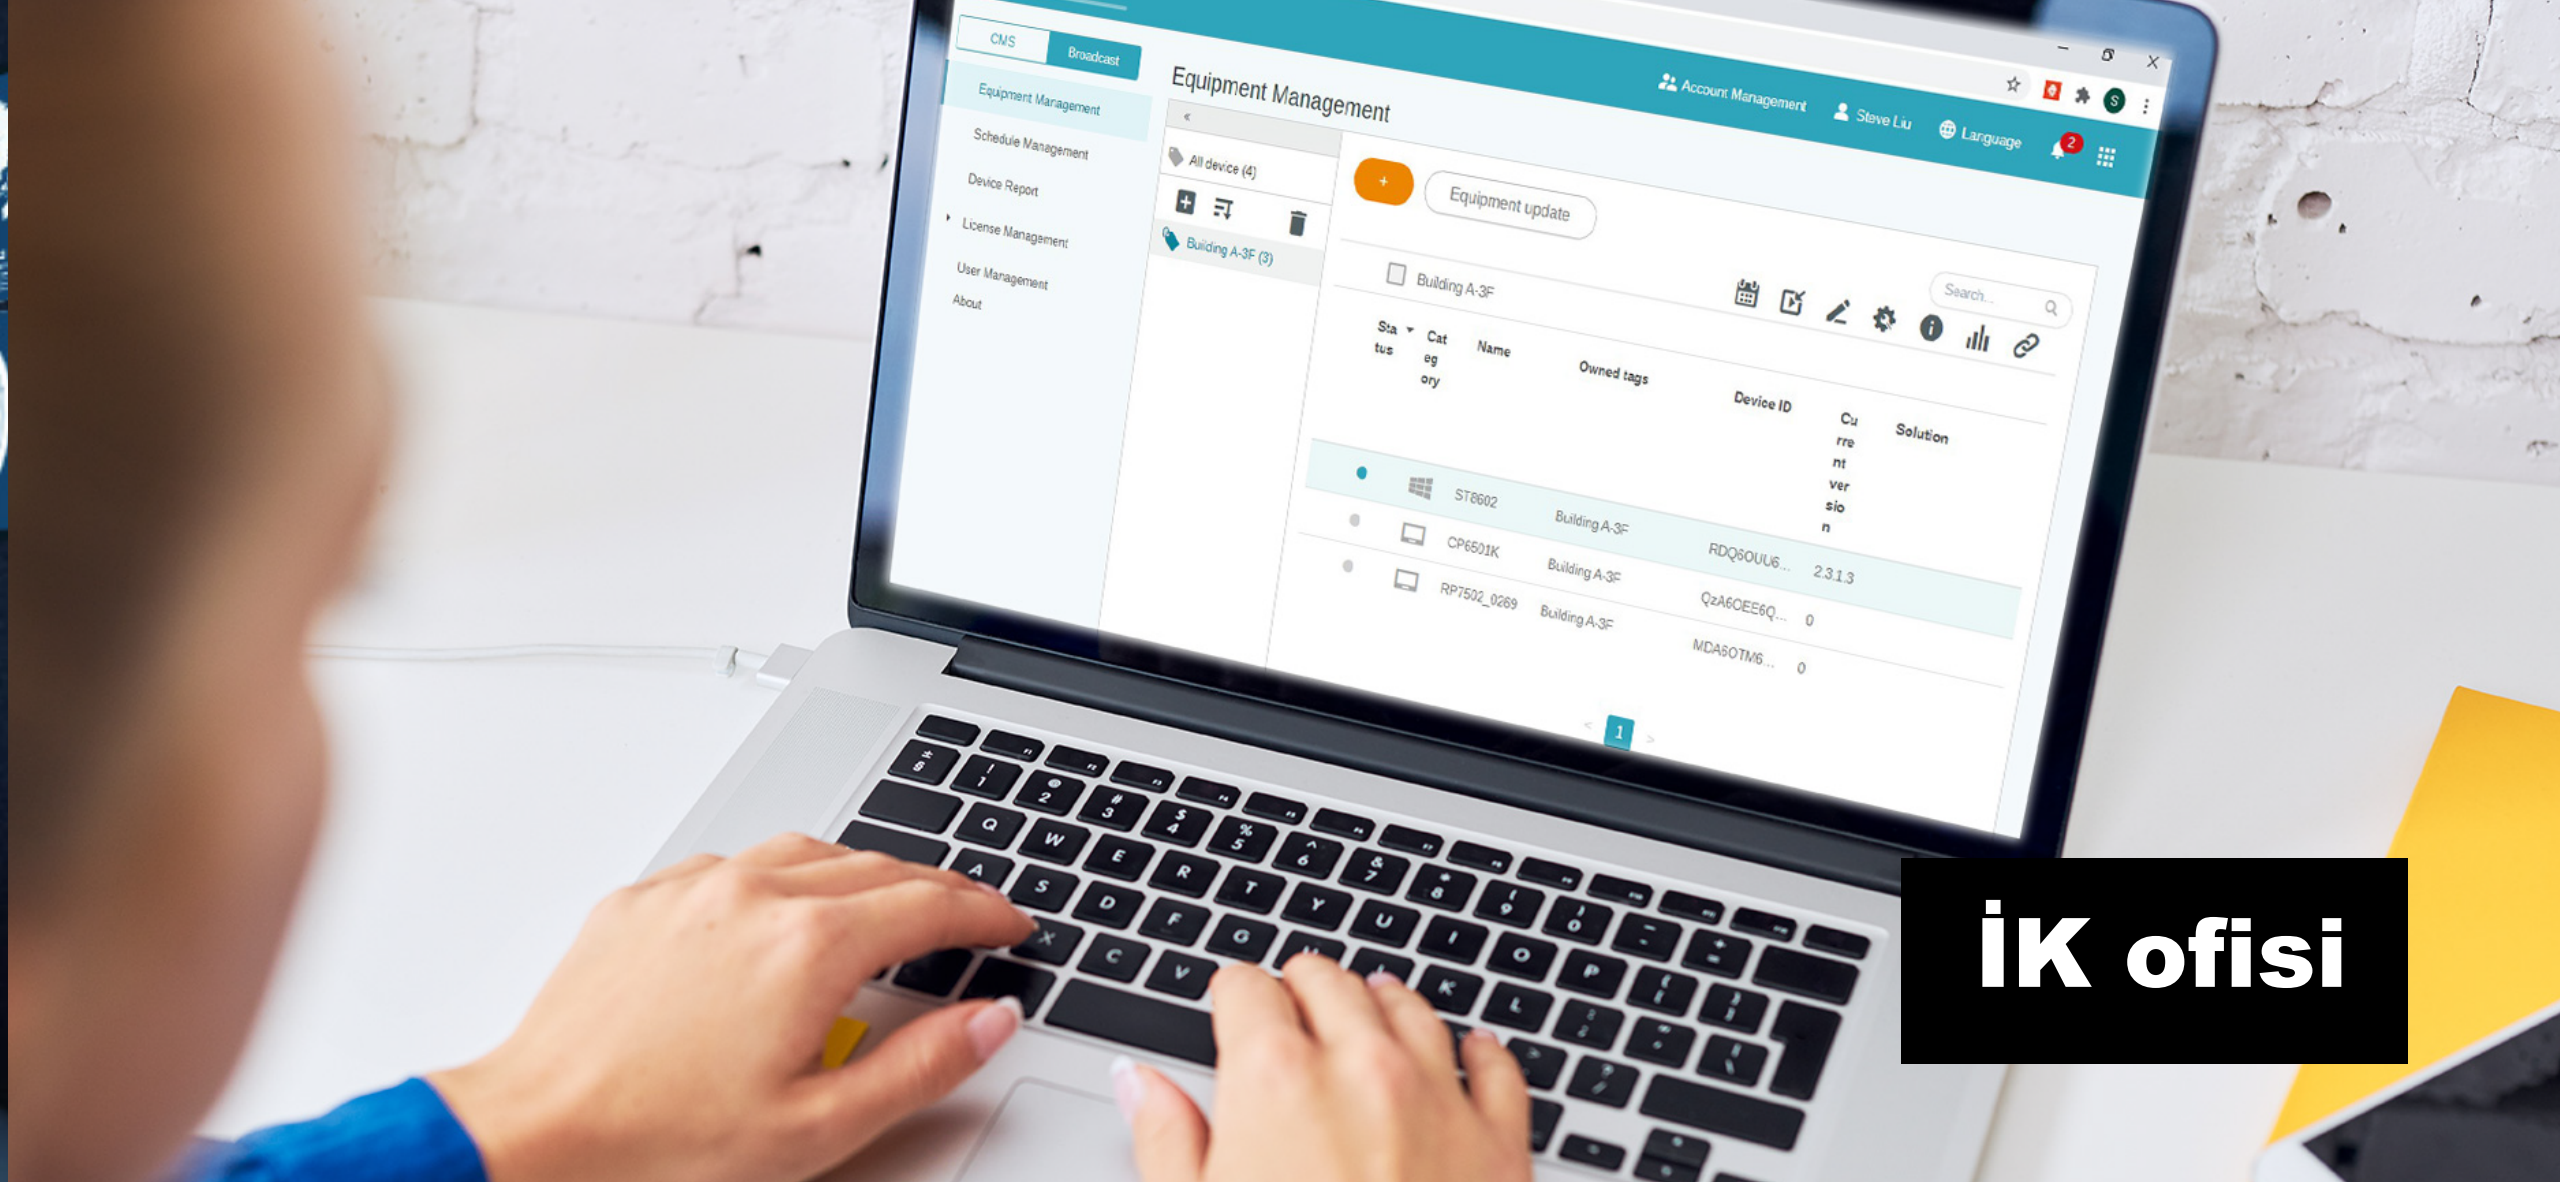

İK ofisi

Merkezi cihaz ve kullanıcı yönetimi

BT ekiplerinizi kurumlara uygun bir komuta merkezi ile donatın. BenQ DMS (Cihaz Yönetimi Çözümü) ve IAM (Kimlik ve Erişim Yönetimi) hizmeti, BT personelinin cihaz ayarlarını değiştirmesine ve Active Directory kullanıcı listelerini tek, güvenli bir bulut tabanlı konsol aracılığıyla senkronize etmesine izin vererek cihaz ve izin yönetimini kolaylaştırır. Gerçek zamanlı izleme için cihaz kontrol panelini canlı güvenlik beslemeleriyle birlikte büyük bir video duvarında görüntüleyebilirsiniz. Bu, şirket varlıklarının doğru ve en iyi şekilde kullanılmasını sağlar.

[Daha fazlasını öğrenin >>](#)

Ofis çapında etkili iletişim

İK ekipleri genellikle kurumsal güncellemeler, çalışanlara sağlanan faydalar, eğitim programları ve diğer etkinliklerle ilgili olarak çalışanları e-posta ve resmi portallar aracılığıyla bilgilendirir. Bu bilgilendirmeler genellikle işle ilgili diğer konuların altına gömülür. Herkesin görmesi için haberler ve şirket çapında duyurular göndererek, BenQ ekranlarınızı bekleme modundayken verimli bir şekilde kullanın. X-Sign kullanarak kolayca içerik taslağı oluşturabilir ve yayınlayabilir veya X-Sign Broadcast kullanarak anında işlem gerektiren yüksek seviyeli uyarılar gönderebilirsiniz.

[Daha fazlasını öğrenin >>](#)