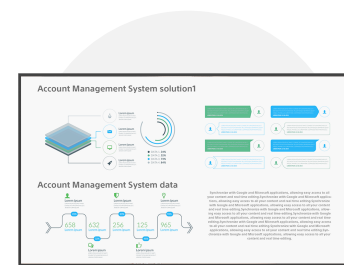

Video yardımından daha fazlası

Video yardım sistemleri, yayınınızın gerçek zamanlı oynatılmasını sağladıkları için demolarda faydalıdır, ancak genellikle video yardım monitörleri çok küçüktür ve neyin yayınlandığını görebilen kişi sayısını sınırlar. BenQ ST serisi gibi çok amaçlı bir UHD ekranla canlı yayınınızı 4K netliğinde izleyebilirsiniz. Geniş formatlı bir ekran olduğu için, yönetmen ve prodüksiyon ekibi tüm ayrıntıların farkına varabilir. Ayrıca canlı geri bildirim için daha fazla alana sahiptir. Satış ve pazarlama temsilcileri, yorum akışını izleyebilir ve gelen müşteri sorularını kolayca yanıtlayabilir.

[Daha fazlasını öğrenin >>](#)

ST6502