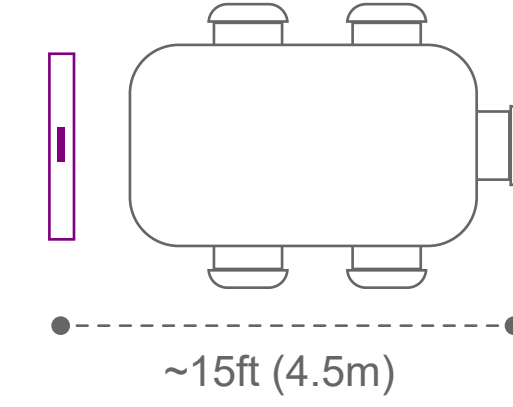

[Daha fazlasını öğrenin >>](#)

CS6501

DVY21

Toplantı odası

herhangi bir amaç için orta büyüklükte odalar

Ekran Kamera

Katılımcı
< 10 kişi

Görüş mesafesi
~ 4.5m