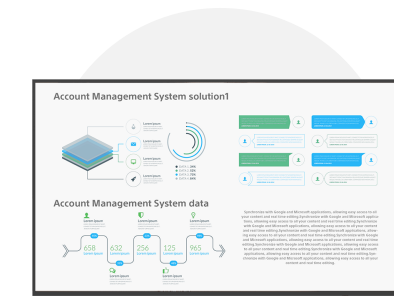

Merkezi cihaz ve kullanıcı yönetimi

BT ekiplerinizi kurumlara uygun bir komuta merkezi ile donatın. BenQ DMS (Cihaz Yönetimi Çözümü) ve IAM (Kimlik ve Erişim Yönetimi) hizmeti, BT personelinin cihaz ayarlarını değiştirmesine ve Active Directory kullanıcı listelerini tek, güvenli bir bulut tabanlı konsol aracılığıyla senkronize etmesine izin vererek cihaz ve izin yönetimini kolaylaştırır. Gerçek zamanlı izleme için cihaz kontrol panelini canlı güvenlik beslemeleriyle birlikte büyük bir video duvarında görüntüleyebilirsiniz. Bu, şirket varlıklarının doğru ve en iyi şekilde kullanılmasını sağlar.

[Daha fazlasını öğrenin >>](#)

Ofis çapında etkili iletişim

İK ekipleri genellikle kurumsal güncellemeler, çalışanlara sağlanan faydalar, eğitim programları ve diğer etkinliklerle ilgili olarak çalışanları e-posta ve resmi portallar aracılığıyla bilgilendirir. Bu bilgilendirmeler genellikle işle ilgili diğer konuların altına gömülür. Herkesin görmesi için haberler ve şirket çapında duyurular göndererek, BenQ ekranlarınızı bekleme modundayken verimli bir şekilde kullanın. X-Sign kullanarak kolayca içerik taslağı oluşturabilir ve yayınlayabilir veya X-Sign Broadcast kullanarak anında işlem gerektiren yüksek seviyeli uyarılar gönderebilirsiniz.

[Daha fazlasını öğrenin >>](#)

ST5502