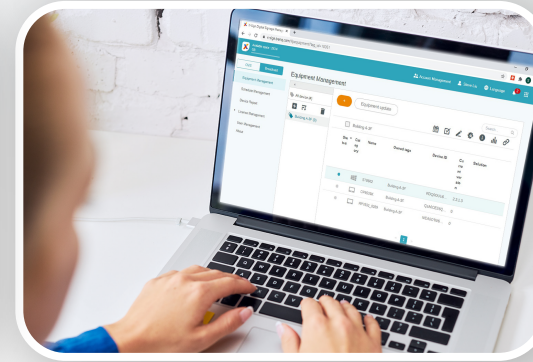

Giriş >

Temassız sıcaklık taramasıyla çalışanlarınızın ve konuklarınızın refahını koruyun.

İK ofisi >

Şirket savunuculuğunu teşvik edin ve çalışanları merkezi bir yayın sistemi aracılığıyla bilgilendirin.

Konferans odası >

Karma toplantılar için profesyonel ekran çözümlerini kullanarak zahmetsizce sunuma başlayın.