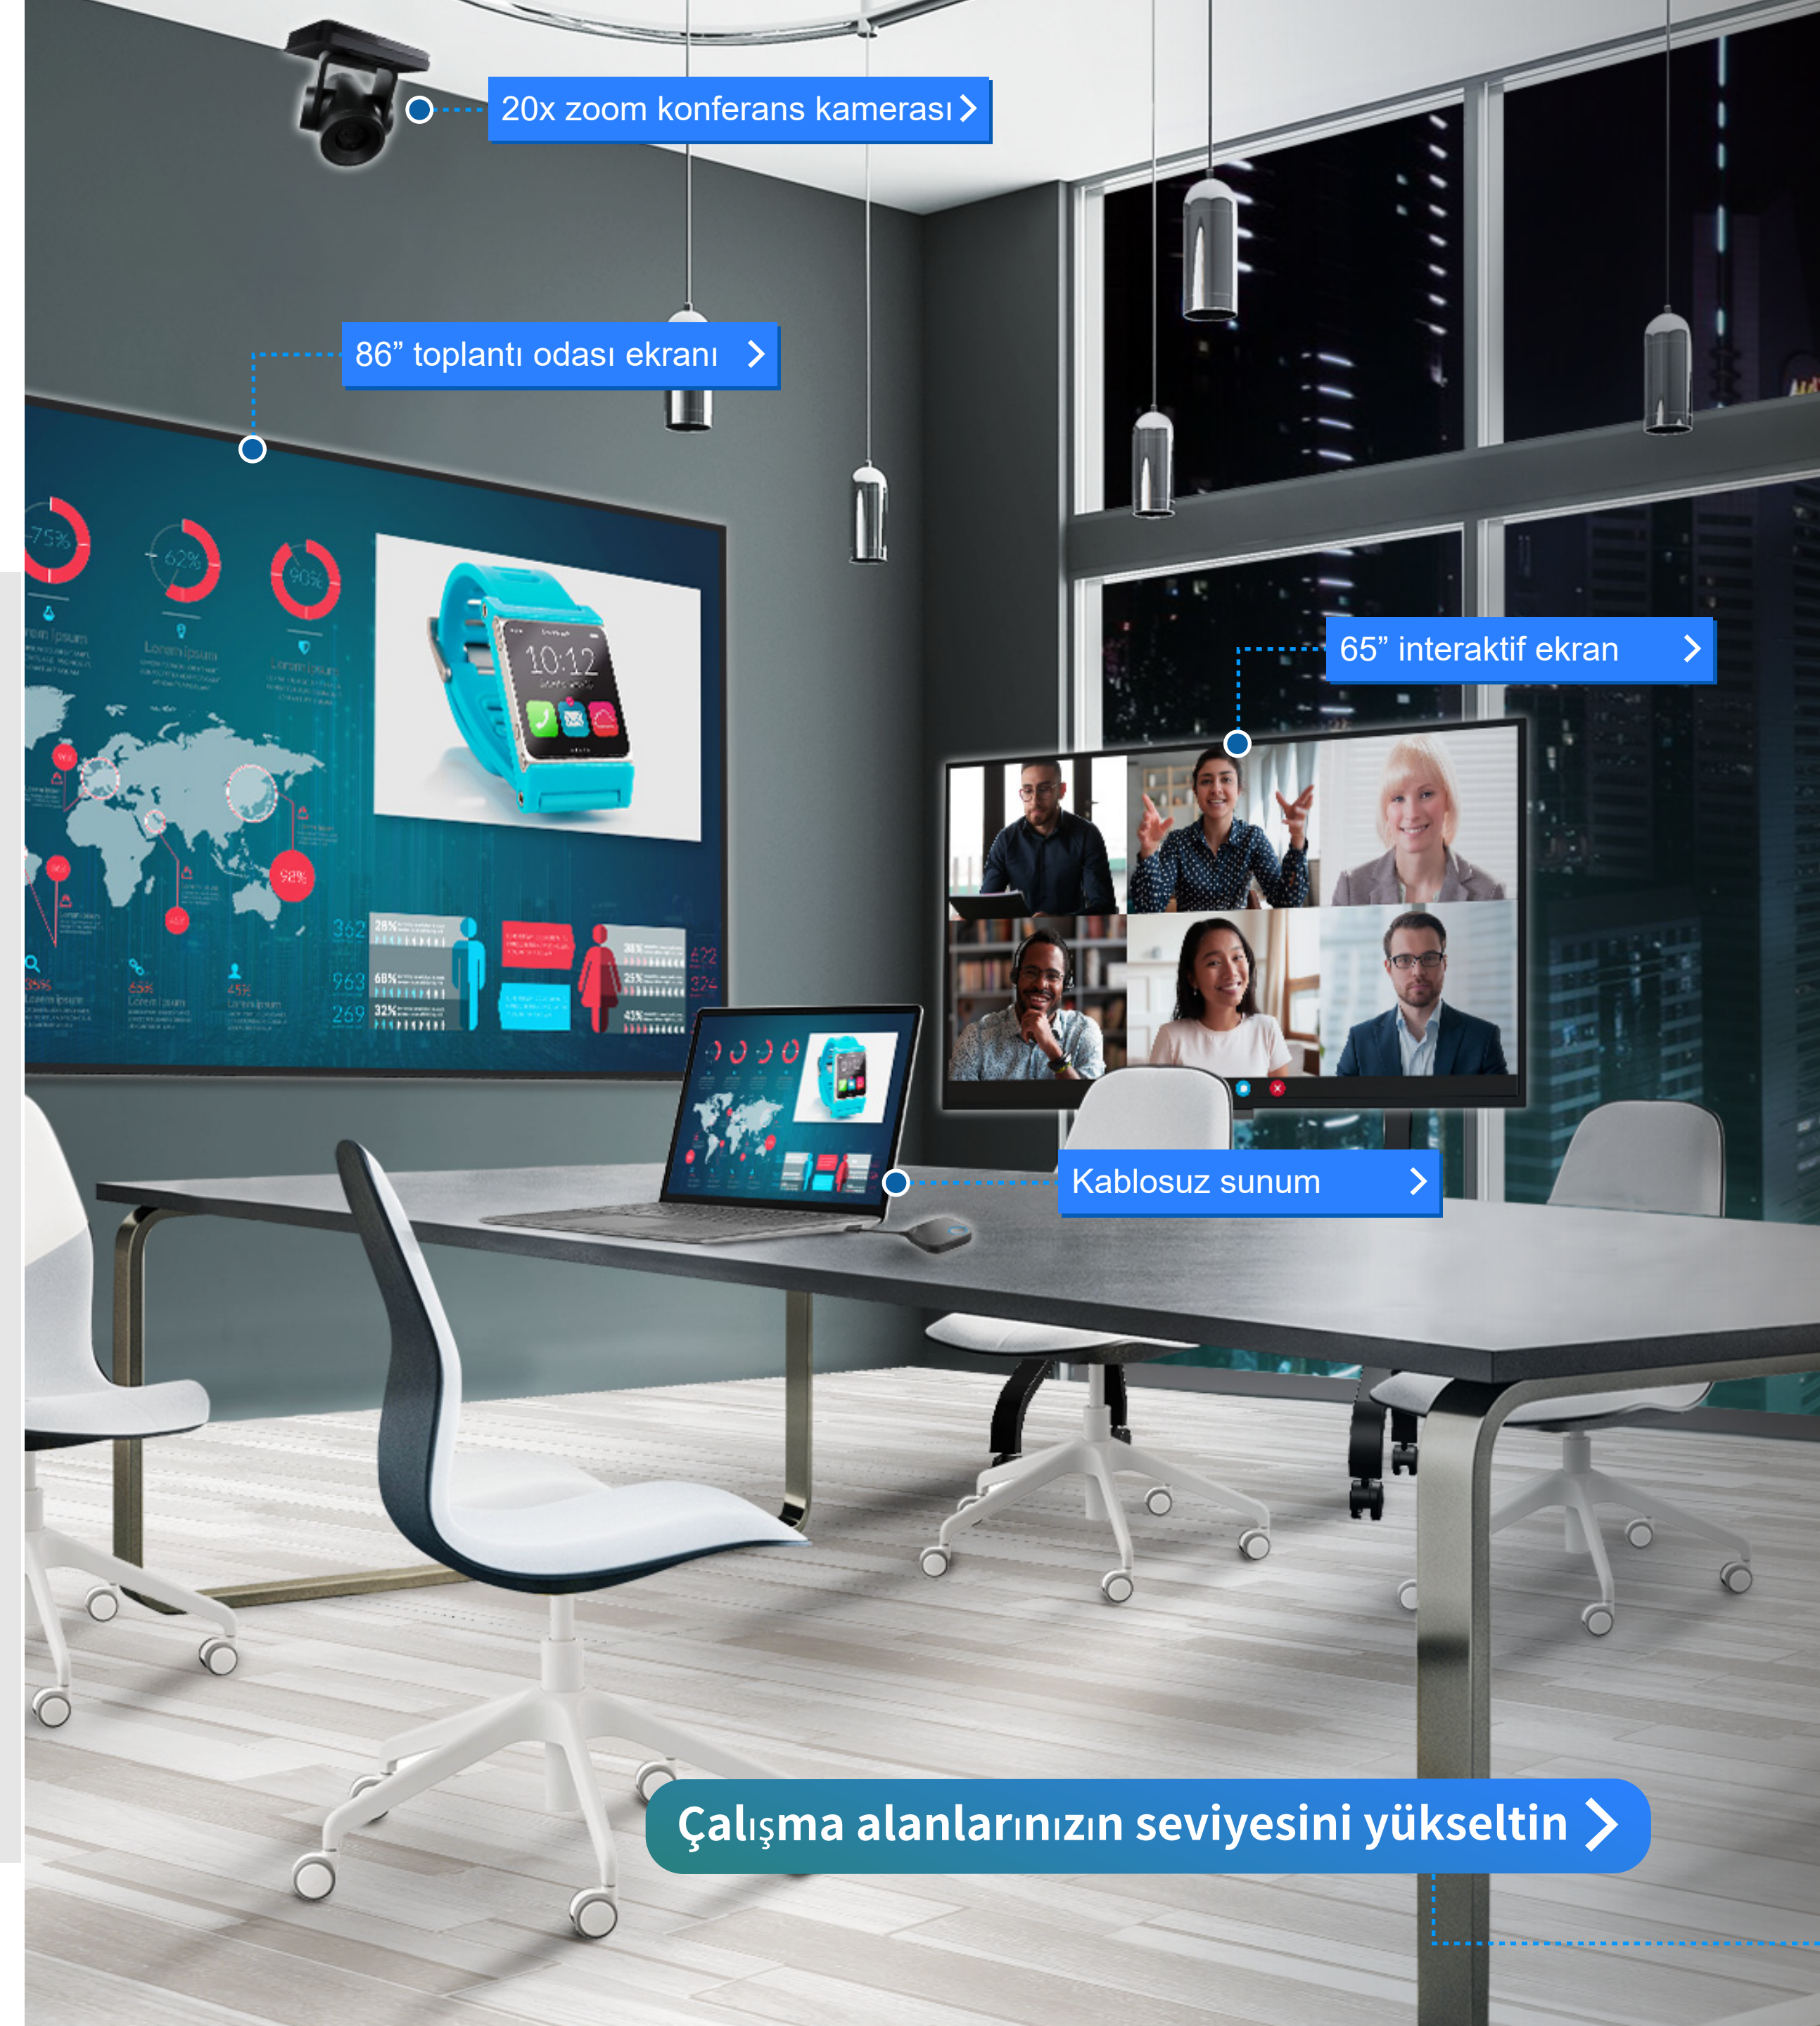

Kurumsal çözümlerimiz

BenQ'nun işletmelere neler sunabileceğini keşfedin. Yalnızca monitör veya projektörlerden daha fazlası, çalışma şeklinizi etkili bir şekilde dönüştüren ekran çözümleri sunuyoruz.

İnteraktif ekranlar >

Yüz yüze ve hibrit kurulumlarda gerçek zamanlı ortak çalışma için tasarlanmış dokunmatik ekranlarla işbirliğinin sınırlarını zorlayın

Kurumsal ekranlar >

Dijital tabela veya geniş formatlı toplantı odası ekranları için, BenQ'nun kurumsal ekranları çok yönlülük için tasarlanmıştır.

Aksesuarlar >

En zorlu gereksinimlerinizi karşılayan eklentilerle BenQ ekranlarınızın potansiyelini genişletin.

Yazılım >

İşbirliği ve yönetim için özel olarak tasarlanmış erişilebilir uygulamalar ve platformlarla ihtiyacınız olan her şey parmaklarınızın ucunda.

20x zoom konferans kamerası >

86" toplantı odası ekranı >

65" interaktif ekran >

Kablosuz sunum >

Çalışma alanlarınızın seviyesini yükseltin >