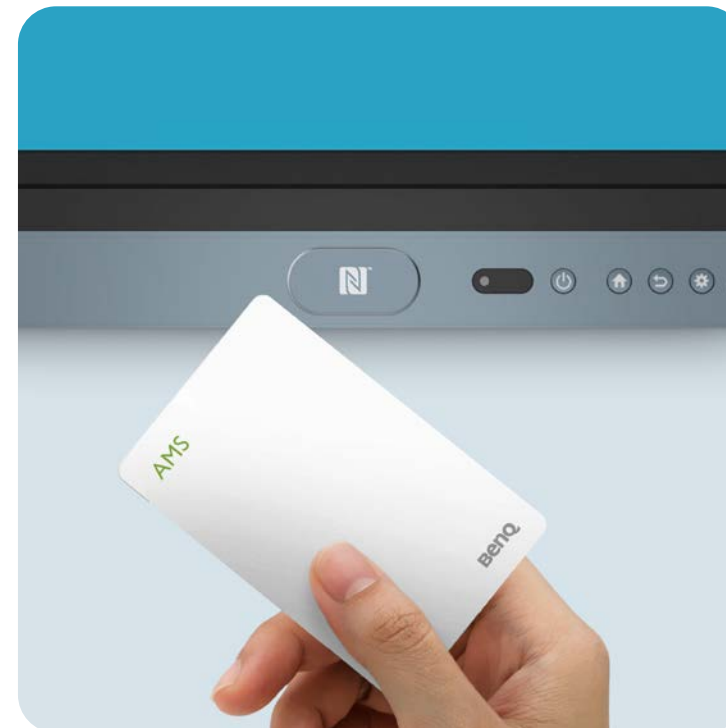

OCR 光學字元辨識

輕鬆編輯照片和掃描頁面中的文字。

無限可能的 智慧電子白板

使用 EZWrite 增強您的課程，EZWrite 是一款功能強大的白板軟體，其中包含課堂工具，可用於更具吸引力的面對面或混合式課程。

無限可能的智慧電子白板

更意想不到的智慧白板

EZWrite 6 讓您可以做的不僅僅是書寫、繪圖和添加文字。更能使用無限畫布、分割螢幕進行競賽、插入模板、使用數學工具或顯示實物投影機。

匯入和匯出文件

使用 PowerPoint、Word、Excel 和 PDF 進行課堂教學和筆記。完成後，儲存課程為可編輯的白板檔案，方便從上次停下的地方繼續，或儲存為 PDF 供學生在家複習。

無限可能的智慧電子白板

擴展你的課堂

雲端白板讓學生在座位上甚至在家中就能加入線上課程，且在遠端學生也可以像在現場一樣，遠距使用白板。

更智慧的教學環境

提高教學方式所需的一切盡在 RM04 教育互動觸控顯示器

更智慧的教學環境

教學效率最大化

想要進行雙螢幕視窗嗎？沒問題！

只要啟動分割畫面模式，您就可以在同一個畫面上同時進行網頁搜尋和書寫白板。

一刷即登入

RM04 提供高效率、安全的登入、載入個人設定和存取雲端儲存的方式。

您可以使用 NFC 卡，也可以透過手機掃描 QR Code。

更智慧的教學環境

觸手可及的工具

當您使用應用程式、瀏覽檔案或捲動瀏覽板上的網站時，啟用浮動工具即可進行註釋、截取螢幕截圖，甚至錄製影片。

快速打開應用程式

點擊側邊欄可快速切換輸入來源、返回主畫面或取得最常用應用程式的選單。

前置連接埠

多個前置端口包括一個全功能 USB-C 端口，可提供 65W 充電，並允許您擴展筆記型電腦螢幕並獲得觸控控制。

更智慧的教學環境

透過 AI 工具進行課程直播或和錄製

使用 BenQ 互動觸控顯示器和 DV01K 智慧 4K UHD 攝影機，助您輕鬆產製高品質的視訊與影片。且通過攝影機內建的 AI 功能，包括自動對焦、臉部和聲音追蹤以及自動降噪，確保產出清晰且富有動態的影片效果。