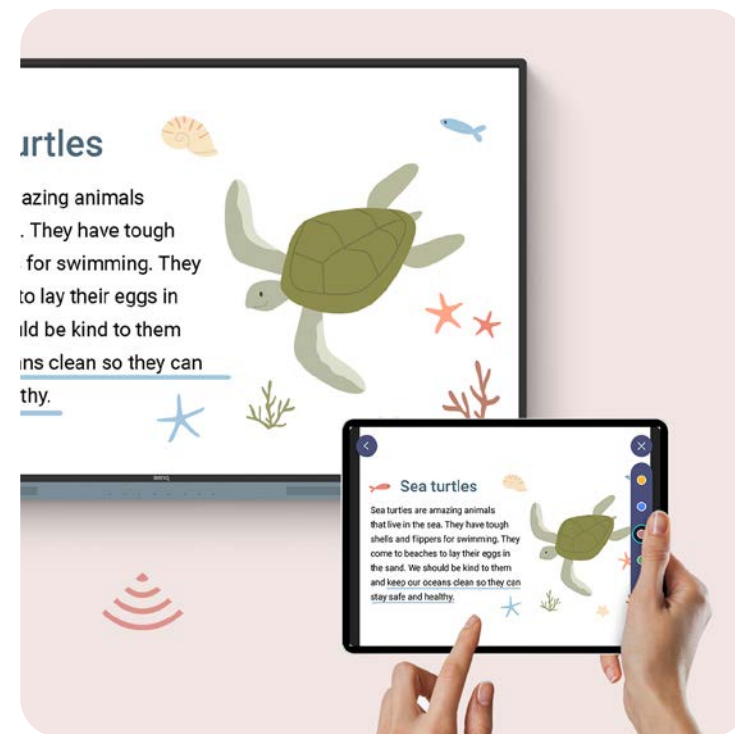

流暢且直觀的書寫

BenQ RM04 可以讓多位學生同時與顯示器互動，並進行小組討論和其他趣味性的課堂活動。

多達 40 個接觸點

RM04 可接收到最多 40 個接觸點，讓每個人同時在顯示器上互動。

自然書寫

玻璃與面板之間的零間隙，讓在白板上書寫的感受如同在紙張上一樣滑順。

IR+ 紅外線多點觸控

精細的 IR+ 觸控可實現任何 BenQ 教育互動顯示器最精確的書寫體驗。

討論與共創

從教室內的任何地方都可以將內容無線分享到 RM04 上。讓您輕鬆地將筆電中的教材投影到大屏上，或讓多個學生使用 InstaShare 2 分享他們的自有裝置 (平板) 畫面。

智慧分享 輕鬆掌控

從大屏上控制您的載具

同時分享多個螢幕

從您的載具控制大屏畫面

智慧分享 輕鬆掌控

呈現多元化內容

InstaShare 2 的功能不僅僅是螢幕分享。您還可以投影照片、影片或開啟鏡頭即時直播，以進行更動態的方式進行演示和討論。

智慧分享 輕鬆掌控

點擊並分享

只需點擊 BenQ 互動觸控顯示器的 NFC 讀卡器，即可直接從 Android 手機分享圖片、影片和其他教育內容。

*預計三月底上市，上市時程依官網為主；限安卓手機。

控制螢幕分享權限

即使有多個學生共享，也可以輕鬆控制 InstaShare 2 上的權限。您可以選擇顯示或隱藏哪些螢幕、拒絕共享請求，甚至使用 AI 阻止不當內容。