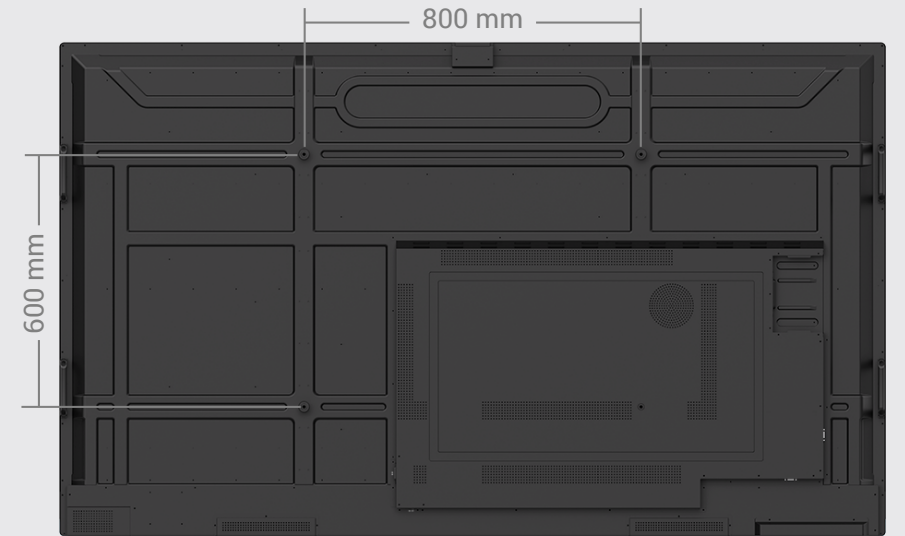

24. DisplayPort in

25. HDMI in

26. Touch USB(觸控專用)

27. RS-232

28. HDMI out

29. USB 3.0 Type-C

30. USB 2.0 Type-A

31. OPS slot

32. USB 3.0 Type-A

33. USB 3.0 Type-C

RM6504

RM7504

RM8604

尺寸	VESA 規格	螺絲	數量
65"	600 × 400 mm	M8 × 25L	4
75"	800 × 400 mm	M8 × 25L	4
86"	800 × 600 mm	M8 × 25L	4

Model	RM6504	RM7504	RM8604
面板			
螢幕尺寸	65"	75"	86"
面板類型	IPS	IPS	IPS
解析度	UHD 3840 × 2160 像素	UHD 3840 × 2160 pixels	UHD 3840 × 2160 pixels
有效區域 (寬x高)	1428.3 × 803.4 mm	1649.7 × 927.9 mm	1895.0 × 1066.0 mm
畫面比例	16:9	16:9	16:9
亮度 (標準)	450 nits	450 nits	450 nits
對比度 (標準)	1200:1	1200:1	1200:1
動態對比率	50,000:1	50,000:1	50,000:1
色彩深度	10-bit	10-bit	10-bit
反應時間	8 ms	8 ms	8 ms
色域	72% NTSC	72% NTSC	72% NTSC
背光壽命 (標準)	50,000 hrs	50,000 hrs	50,000 hrs
使用方向	Landscape	Landscape	Landscape
玻璃			
硬度	9H tempered	9H tempered	9H tempered
抗菌塗層	奈米離子銀	奈米離子銀	奈米離子銀
防眩光塗層	Yes	Yes	Yes
觸控螢幕			
觸控技術	紅外線觸控	紅外線觸控	紅外線觸控
觸控點	up to 40	up to 40	up to 40
觸控回應時間	< 8 ms	< 8 ms	< 8 ms
系統			
CPU	Arm Cortex-A73 × 4 + A53 × 4	Arm Cortex-A73 × 4 + A53 × 4	Arm Cortex-A73 × 4 + A53 × 4
GPU	Arm Mali-G52 MP8	Arm Mali-G52 MP8	Arm Mali-G52 MP8
記憶體 儲存空間	8GB 32GB	8GB 32GB	8GB 32GB
作業系統	Android 13 (EDLA)	Android 13 (EDLA)	Android 13 (EDLA)