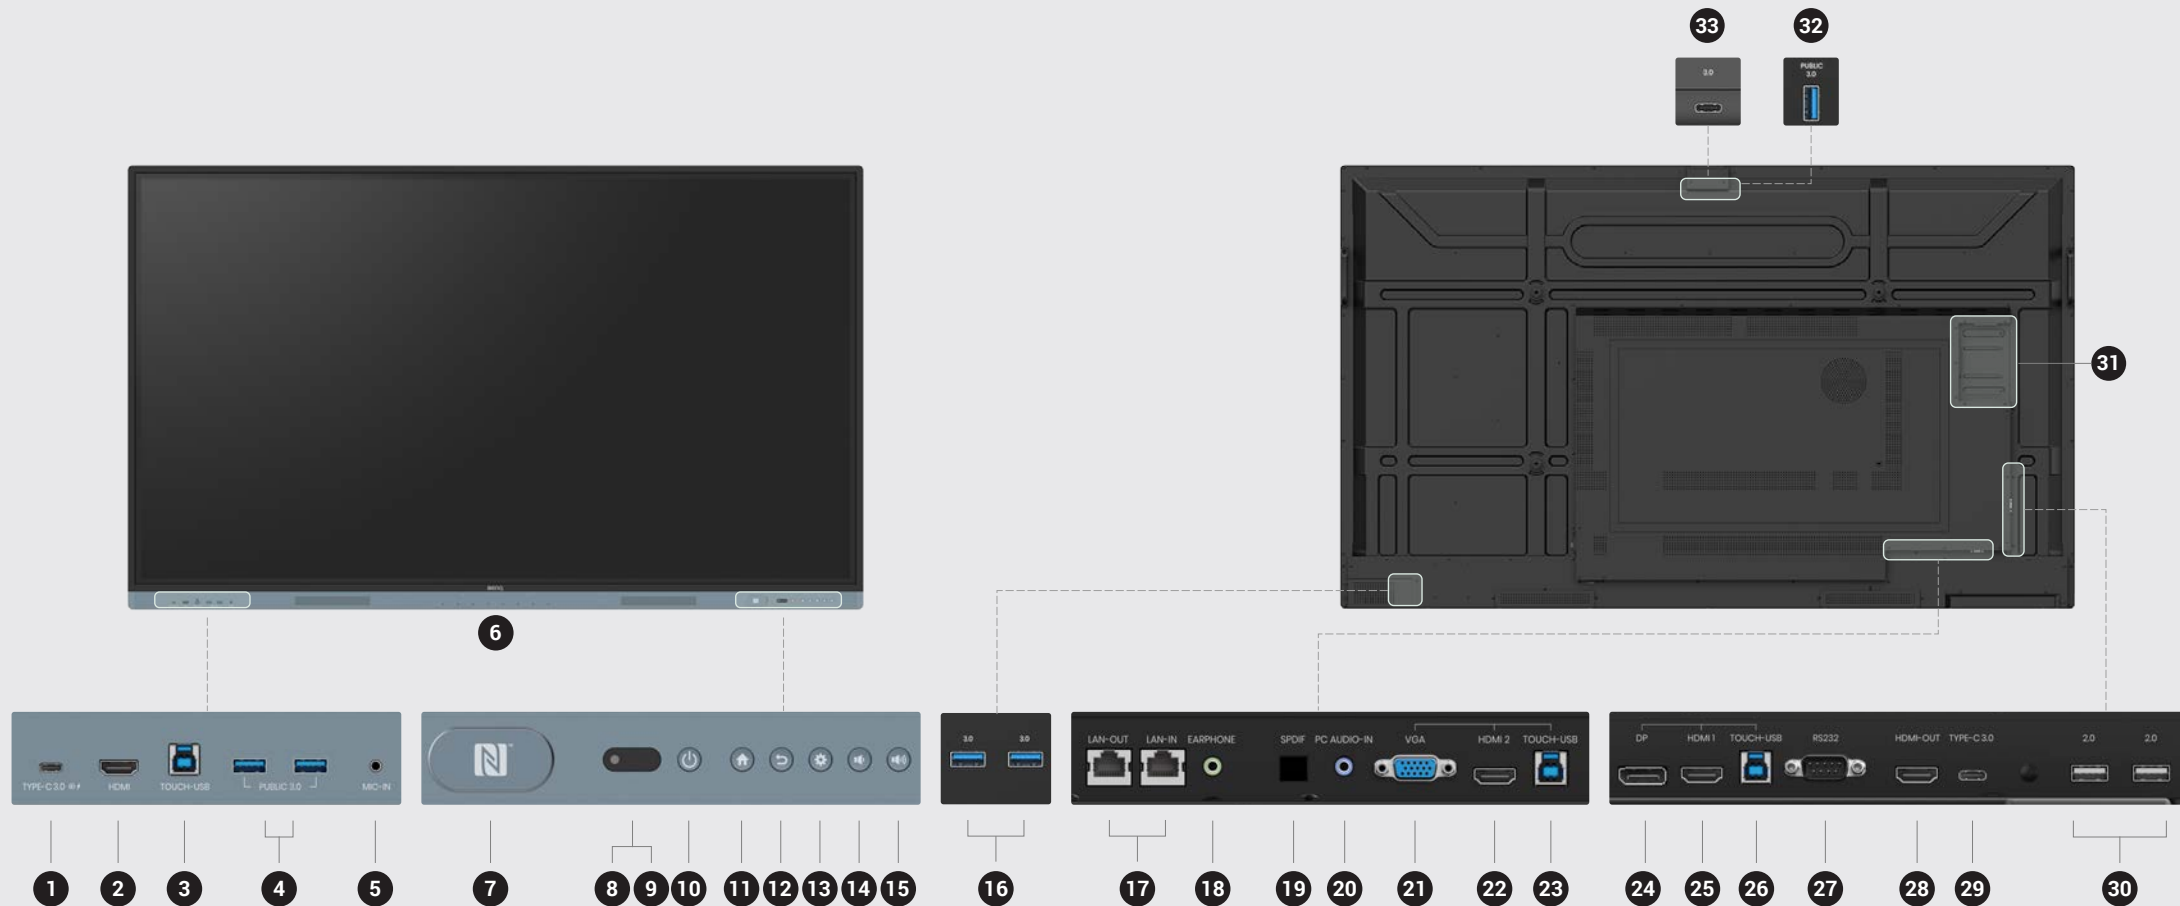

細菌可能就會藉由不同的媒介互相傳播，因此 RM04 所配備的遙控器和筆也具有抗菌功能。

IP5X 防塵保護

RM04 防塵通過 IP5X 標準，讓您即使在容易產生灰塵的環境中也能確保機台順暢運作。

*符合 IEC 標準 60529

尺寸 (寬 X 高 X 深)

RM6504 | 1489.3 × 905.8 × 87.1 mm (58.6 × 35.7 × 3.4 in)

RM7504 | 1717.1 × 1036.8 × 87.1 mm (67.6 × 40.8 × 3.4 in)

RM8604 | 1962.4 × 1174.9 × 87.1 mm (77.3 × 46.3 × 3.4 in)

1. USB 3.0 Type-C

2. HDMI in

3. Touch USB (觸控專用)

4. USB 3.0 Type-A

5. 麥克風輸入

6. 8 陣列麥克風

7. NFC 感應器