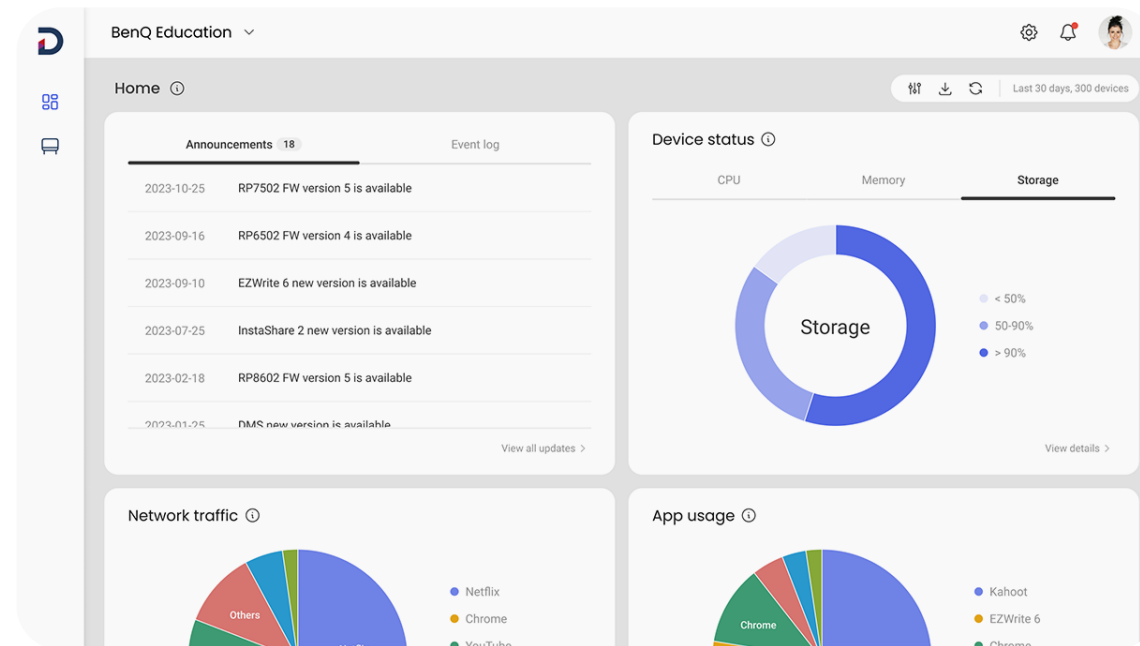

毫不費力 IT 維運

BenQ 的設備和使用者管理平台可讓 IT 人員在維護 BenQ 顯示器時更加簡單智慧。
透過系統，維運單位用最低成本即可進行維運管控，以便專注於其他更重要的任務上。

精簡管理

簡化帳戶管理

透過將 BenQ 教育互動顯示器使用者帳戶清單與 Google Workspace、Microsoft Entra ID（以前稱為 Azure Active Directory）、ClassLink、LDAP 或其他基於 SAML 的身分的現有清單同步，加速簡化管理使用者。

設備和應用程式管理

遠端監控和管理您的所有 BenQ 設備。從單一儀表板安裝、更新和刪除應用程式，還可讓您推送韌體更新並設定啟動和關閉時間。

精簡管理

提供更安全的資安保護

RM04 透過安全登入選項、嚴格的存取控制、定期系統更新以及透過 Google Play Protect 進行應用程式掃描來保護您學校的資料。

裝置分析

取得所有 BenQ 裝置的詳細分析，以提高操作效率。透過可自訂的報告，您可以輕鬆監控每日使用情況，並依樓層、年級或建築物來分組顯示器。

精簡管理

進行全校溝通

以視覺、圖文、影像傳遞訊息的廣播系統。
讓師生隨時掌握校園活動與事件與最新資訊。
輕鬆將已排程和即時訊息傳送至多個 BenQ 顯示器。

BenQ 為您打造 健康的學習環境

BenQ ClassroomCare® 獨家技術，讓老師在無憂的環境下教學，家長更能放心孩子在健康的環境中學習。

守護師生在教室中的健康

最高規格護眼方案

RM04 通過了 Eyesafe® 2.0 認證，為眼睛提供最高規的保護。它透過減少高能量藍光發射，降低眼睛疲勞，同時保持生動逼真的色彩。