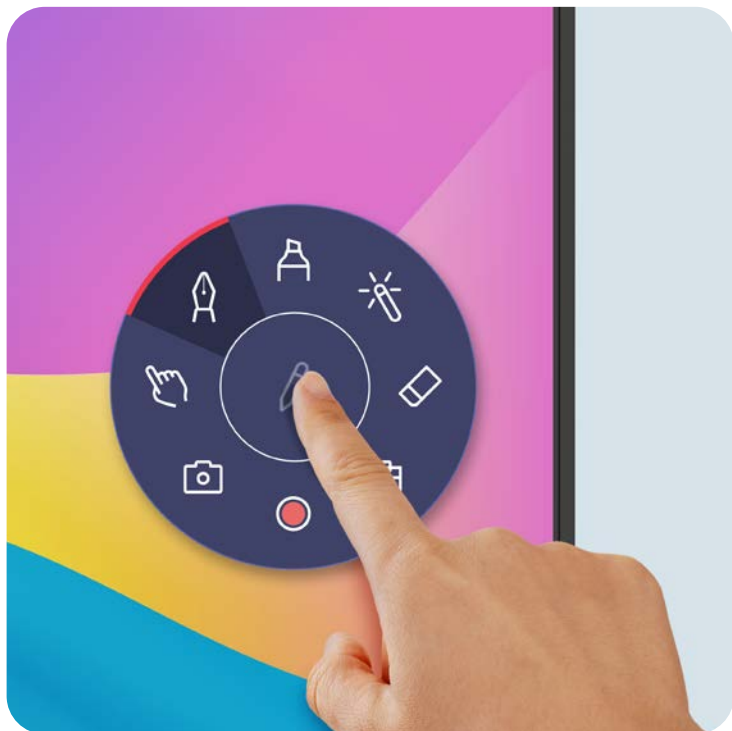

想要進行雙螢幕視窗嗎？沒問題！

只要啟動分割畫面模式，您就可以在同一個畫面上同時進行網頁搜尋和書寫白板。

一刷即登入

RM04 提供高效率、安全的登入、載入個人設定和存取雲端儲存的方式。

您可以使用 NFC 卡，也可以透過手機掃描 QR Code。

更智慧的教學環境

觸手可及的工具

當您使用應用程式、瀏覽檔案或捲動瀏覽板上的網站時，啟用浮動工具即可進行註釋、截取螢幕截圖，甚至錄製影片。

快速打開應用程式

點擊側邊欄可快速切換輸入來源、返回主畫面或取得最常用應用程式的選單。

前置連接埠

多個前置端口包括一個全功能 USB-C 端口，可提供 65W 充電，並允許您擴展筆記型電腦螢幕並獲得觸控控制。

更智慧的教學環境

透過 AI 工具進行課程直播或和錄製

使用 BenQ 互動觸控顯示器和 DV01K 智慧 4K UHD 攝影機，助您輕鬆產製高品質的視訊與影片。且通過攝影機內建的 AI 功能，包括自動對焦、臉部和聲音追蹤以及自動降噪，確保產出清晰且富有動態的影片效果。