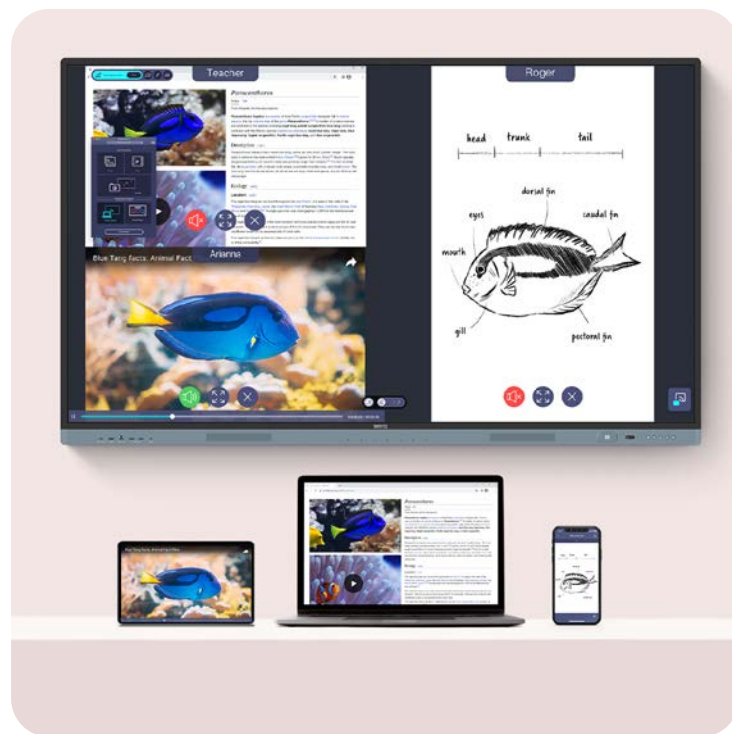

OCR 光學字元辨識

輕鬆編輯照片和掃描頁面中的文字。

無限可能的 智慧電子白板

使用 EZWrite 增強您的課程，EZWrite 是一款功能強大的白板軟體，其中包含課堂工具，可用於更具吸引力的面對面或混合式課程。

無限可能的智慧電子白板

更意想不到的智慧白板

EZWrite 6 讓您可以做的不僅僅是書寫、繪圖和添加文字。更能使用無限畫布、分割螢幕進行競賽、插入模板、使用數學工具或顯示實物投影機。

匯入和匯出文件

流暢且直觀的書寫

BenQ RM04 可以讓多位學生同時與顯示器互動，並進行小組討論和其他趣味性的課堂活動。

多達 40 個接觸點

RM04 可接收到最多 40 個接觸點，讓每個人同時在顯示器上互動。

自然書寫

玻璃與面板之間的零間隙，讓在白板上書寫的感受如同在紙張上一樣滑順。

IR+ 紅外線多點觸控

精細的 IR+ 觸控可實現任何 BenQ 教育互動顯示器最精確的書寫體驗。

討論與共創

從教室內的任何地方都可以將內容無線分享到 RM04 上。讓您輕鬆地將筆電中的教材投影到大屏上，或讓多個學生使用 InstaShare 2 分享他們的自有裝置 (平板) 畫面。

智慧分享 輕鬆掌控

從大屏上控制您的載具

同時分享多個螢幕

從您的載具控制大屏畫面

智慧分享 輕鬆掌控

呈現多元化內容

InstaShare 2 的功能不僅僅是螢幕分享。您還可以投影照片、影片或開啟鏡頭即時直播，以進行更動態的方式進行演示和討論。

智慧分享 輕鬆掌控

點擊並分享

只需點擊 BenQ 互動觸控顯示器的 NFC 讀卡器，即可直接從 Android 手機分享圖片、影片和其他教育內容。

*預計三月底上市，上市時程依官網為主；限安卓手機。

控制螢幕分享權限

即使有多個學生共享，也可以輕鬆控制 InstaShare 2 上的權限。您可以選擇顯示或隱藏哪些螢幕、拒絕共享請求，甚至使用 AI 阻止不當內容。