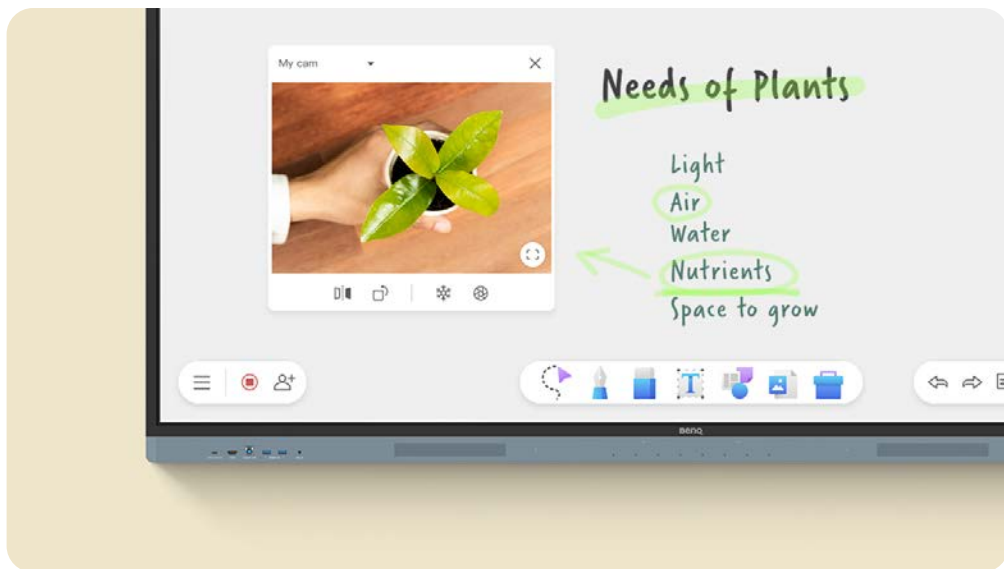

Google 語音助理

透過 RM04 遙控器使用 Google 語音助理，減輕工作並且融入教學。

Google EDLA 認證教育互動顯示器

AI 工具創造更具包容性的學習環境

文字轉語音

將文字和文件轉換為語音。

多國語言翻譯

翻譯多國語言的文本讓課程更豐富。

OCR 光學字元辨識

輕鬆編輯照片和掃描頁面中的文字。

無限可能的 智慧電子白板

使用 EZWrite 增強您的課程，EZWrite 是一款功能強大的白板軟體，其中包含課堂工具，可用於更具吸引力的面對面或混合式課程。

無限可能的智慧電子白板

更意想不到的智慧白板

EZWrite 6 讓您可以做的不僅僅是書寫、繪圖和添加文字。更能使用無限畫布、分割螢幕進行競賽、插入模板、使用數學工具或顯示實物投影機。

匯入和匯出文件

使用 PowerPoint、Word、Excel 和 PDF 進行課堂教學和筆記。完成後，儲存課程為可編輯的白板檔案，方便從上次停下的地方繼續，或儲存為 PDF 供學生在家複習。

無限可能的智慧電子白板

擴展你的課堂

雲端白板讓學生在座位上甚至在家中就能加入線上課程，且在遠端學生也可以像在現場一樣，遠距使用白板。

更智慧的教學環境

提高教學方式所需的一切盡在 RM04 教育互動觸控顯示器

更智慧的教學環境

教學效率最大化

想要進行雙螢幕視窗嗎？沒問題！

只要啟動分割畫面模式，您就可以在同一個畫面上同時進行網頁搜尋和書寫白板。

一刷即登入

RM04 提供高效率、安全的登入、載入個人設定和存取雲端儲存的方式。

您可以使用 NFC 卡，也可以透過手機掃描 QR Code。

更智慧的教學環境

觸手可及的工具

當您使用應用程式、瀏覽檔案或捲動瀏覽板上的網站時，啟用浮動工具即可進行註釋、截取螢幕截圖，甚至錄製影片。