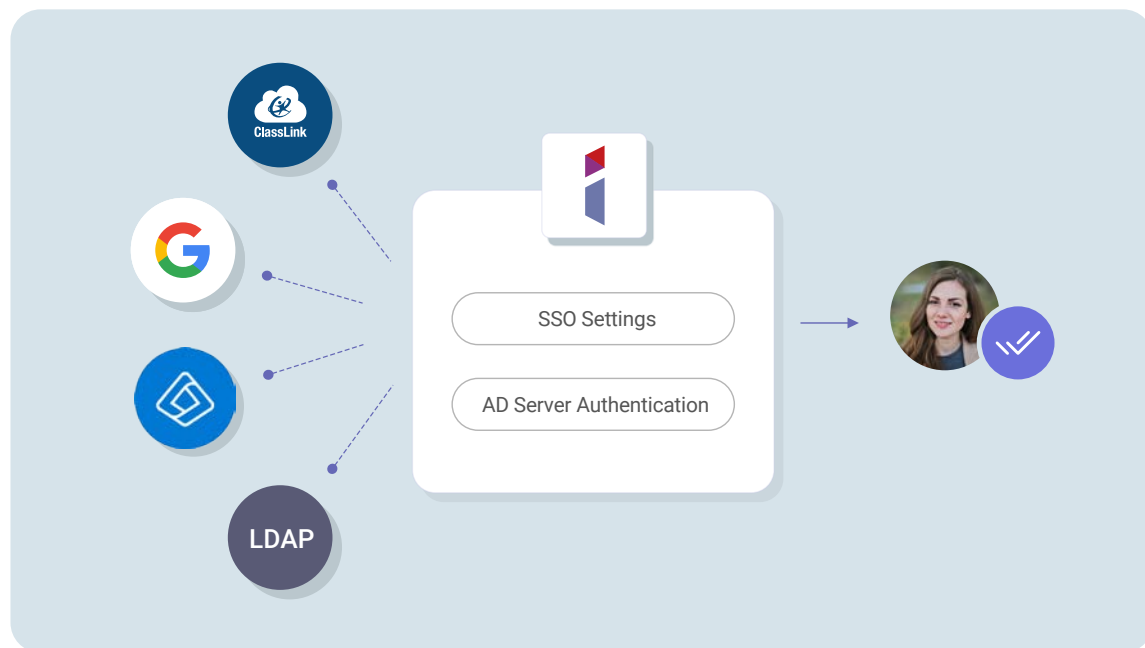

討論與共創

從教室內的任何地方都可以將內容無線分享到 RM04 上。讓您輕鬆地將筆電中的教材投影到大屏上，或讓多個學生使用 InstaShare 2 分享他們的自有裝置 (平板) 畫面。

智慧分享 輕鬆掌控

從大屏上控制您的載具

同時分享多個螢幕

從您的載具控制大屏畫面

智慧分享 輕鬆掌控

呈現多元化內容

InstaShare 2 的功能不僅僅是螢幕分享。您還可以投影照片、影片或開啟鏡頭即時直播，以進行更動態的方式進行演示和討論。

智慧分享 輕鬆掌控

點擊並分享

只需點擊 BenQ 互動觸控顯示器的 NFC 讀卡器，即可直接從 Android 手機分享圖片、影片和其他教育內容。

*預計三月底上市，上市時程依官網為主；限安卓手機。

控制螢幕分享權限

即使有多個學生共享，也可以輕鬆控制 InstaShare 2 上的權限。您可以選擇顯示或隱藏哪些螢幕、拒絕共享請求，甚至使用 AI 阻止不當內容。

毫不費力 IT 維運

BenQ 的設備和使用者管理平台可讓 IT 人員在維護 BenQ 顯示器時更加簡單智慧。
透過系統，維運單位用最低成本即可進行維運管控，以便專注於其他更重要的任務上。

精簡管理

簡化帳戶管理

透過將 BenQ 教育互動顯示器使用者帳戶清單與 Google Workspace、Microsoft Entra ID（以前稱為 Azure Active Directory）、ClassLink、LDAP 或其他基於 SAML 的身分的現有清單同步，加速簡化管理使用者。

設備和應用程式管理

遠端監控和管理您的所有 BenQ 設備。從單一儀表板安裝、更新和刪除應用程式，還可讓您推送韌體更新並設定啟動和關閉時間。

精簡管理

提供更安全的資安保護

RM04 透過安全登入選項、嚴格的存取控制、定期系統更新以及透過 Google Play Protect 進行應用程式掃描來保護您學校的資料。

裝置分析

取得所有 BenQ 裝置的詳細分析，以提高操作效率。透過可自訂的報告，您可以輕鬆監控每日使用情況，並依樓層、年級或建築物來分組顯示器。