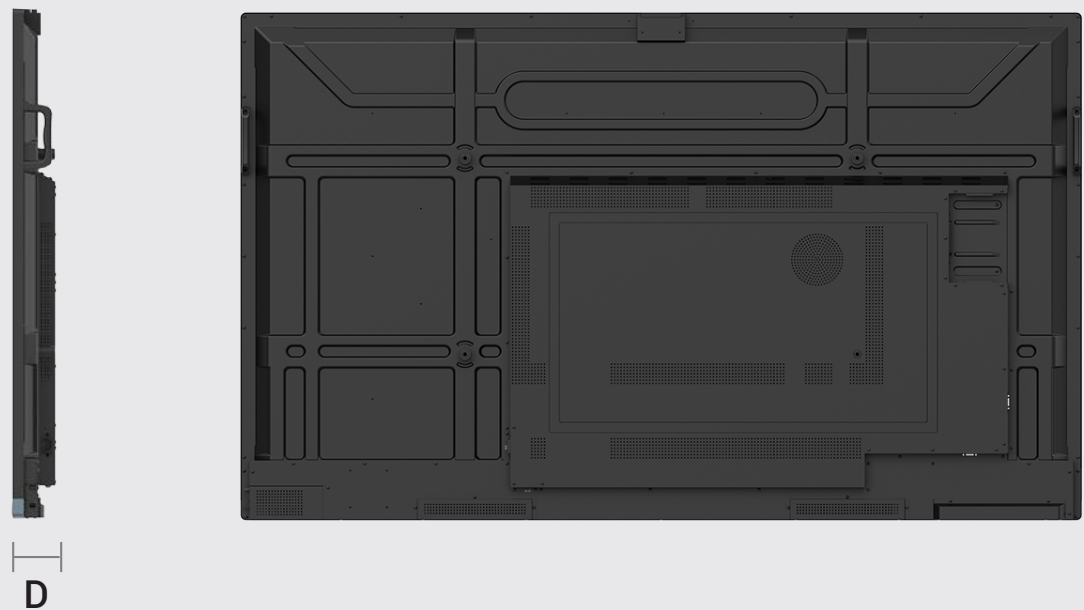

細菌可能就會藉由不同的媒介互相傳播，因此 RM04 所配備的遙控器和筆也具有抗菌功能。

IP5X 防塵保護

RM04 防塵通過 IP5X 標準，讓您即使在容易產生灰塵的環境中也能確保機台順暢運作。

*符合 IEC 標準 60529

尺寸 (寬 X 高 X 深)

RM6504 | 1489.3 × 905.8 × 87.1 mm (58.6 × 35.7 × 3.4 in)

RM7504 | 1717.1 × 1036.8 × 87.1 mm (67.6 × 40.8 × 3.4 in)