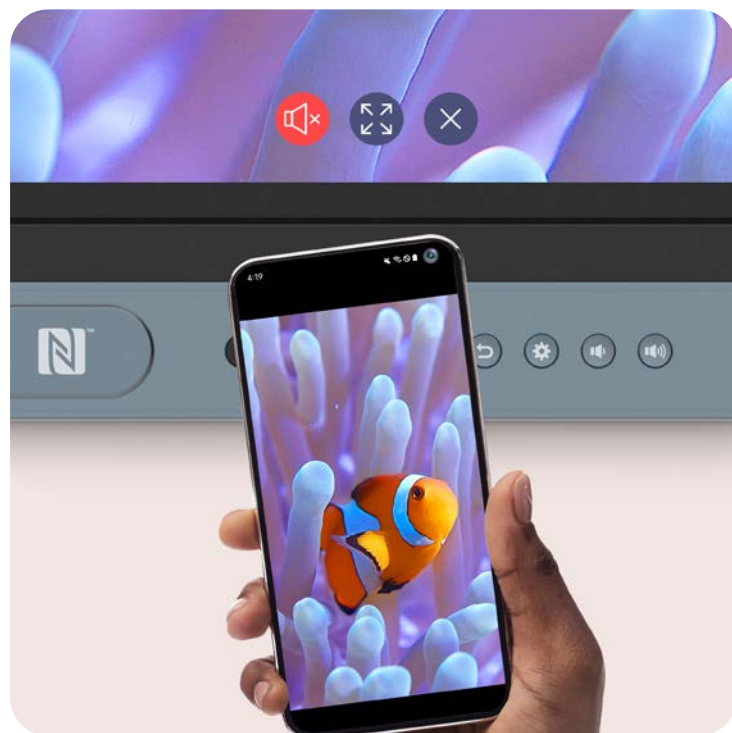

流暢且直觀的書寫

BenQ RM04 可以讓多位學生同時與顯示器互動，並進行小組討論和其他趣味性的課堂活動。

多達 40 個接觸點

RM04 可接收到最多 40 個接觸點，讓每個人同時在顯示器上互動。

自然書寫

玻璃與面板之間的零間隙，讓在白板上書寫的感受如同在紙張上一樣滑順。

IR+ 紅外線多點觸控

精細的 IR+ 觸控可實現任何 BenQ 教育互動顯示器最精確的書寫體驗。

討論與共創

從教室內的任何地方都可以將內容無線分享到 RM04 上。讓您輕鬆地將筆電中的教材投影到大屏上，或讓多個學生使用 InstaShare 2 分享他們的自有裝置 (平板) 畫面。

智慧分享 輕鬆掌控

從大屏上控制您的載具

同時分享多個螢幕

從您的載具控制大屏畫面

智慧分享 輕鬆掌控

呈現多元化內容

InstaShare 2 的功能不僅僅是螢幕分享。您還可以投影照片、影片或開啟鏡頭即時直播，以進行更動態的方式進行演示和討論。

智慧分享 輕鬆掌控

點擊並分享

只需點擊 BenQ 互動觸控顯示器的 NFC 讀卡器，即可直接從 Android 手機分享圖片、影片和其他教育內容。

*預計三月底上市，上市時程依官網為主；限安卓手機。

控制螢幕分享權限

即使有多個學生共享，也可以輕鬆控制 InstaShare 2 上的權限。您可以選擇顯示或隱藏哪些螢幕、拒絕共享請求，甚至使用 AI 阻止不當內容。