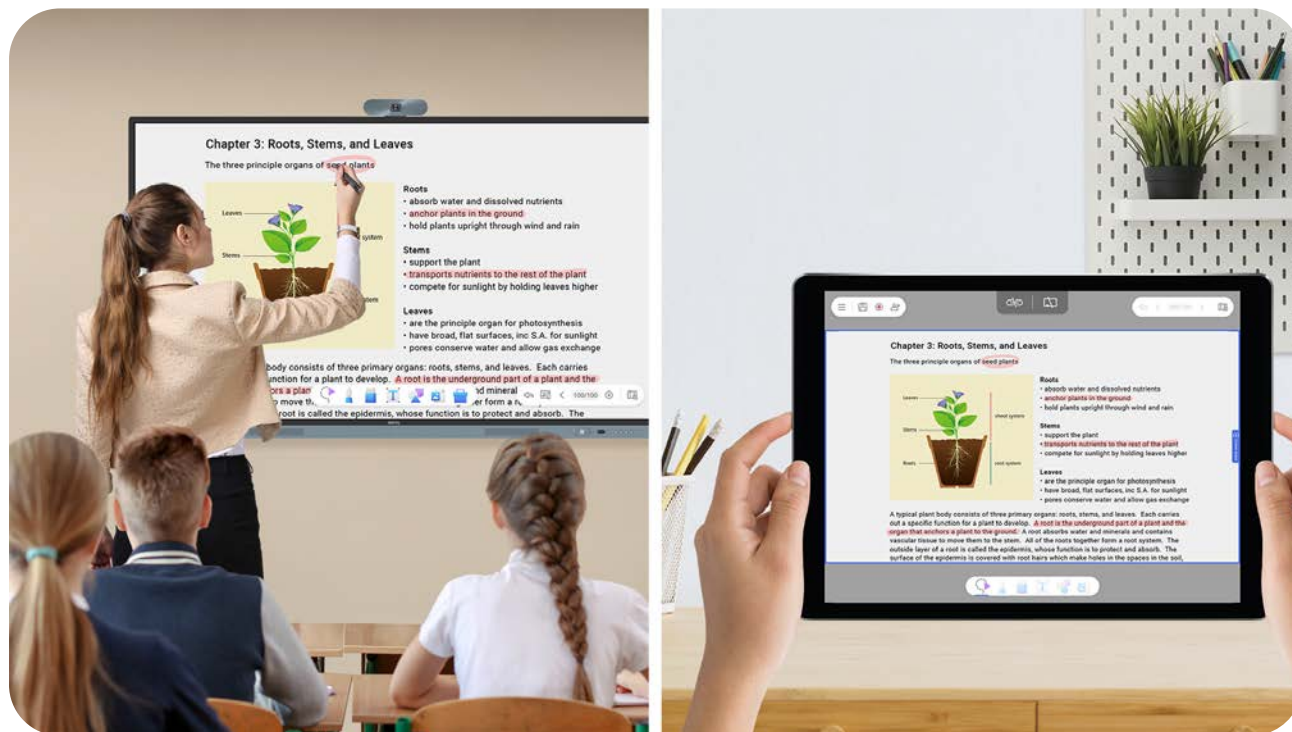

OCR 光學字元辨識

輕鬆編輯照片和掃描頁面中的文字。

無限可能的 智慧電子白板

使用 EZWrite 增強您的課程，EZWrite 是一款功能強大的白板軟體，其中包含課堂工具，可用於更具吸引力的面對面或混合式課程。

無限可能的智慧電子白板

更意想不到的智慧白板

EZWrite 6 讓您可以做的不僅僅是書寫、繪圖和添加文字。更能使用無限畫布、分割螢幕進行競賽、插入模板、使用數學工具或顯示實物投影機。

匯入和匯出文件

使用 PowerPoint、Word、Excel 和 PDF 進行課堂教學和筆記。完成後，儲存課程為可編輯的白板檔案，方便從上次停下的地方繼續，或儲存為 PDF 供學生在家複習。

無限可能的智慧電子白板

擴展你的課堂

雲端白板讓學生在座位上甚至在家中就能加入線上課程，且在遠端學生也可以像在現場一樣，遠距使用白板。

更智慧的教學環境

提高教學方式所需的一切盡在 RM04 教育互動觸控顯示器

更智慧的教學環境

教學效率最大化

想要進行雙螢幕視窗嗎？沒問題！

只要啟動分割畫面模式，您就可以在同一個畫面上同時進行網頁搜尋和書寫白板。

一刷即登入

RM04 提供高效率、安全的登入、載入個人設定和存取雲端儲存的方式。

您可以使用 NFC 卡，也可以透過手機掃描 QR Code。

更智慧的教學環境

觸手可及的工具

當您使用應用程式、瀏覽檔案或捲動瀏覽板上的網站時，啟用浮動工具即可進行註釋、截取螢幕截圖，甚至錄製影片。