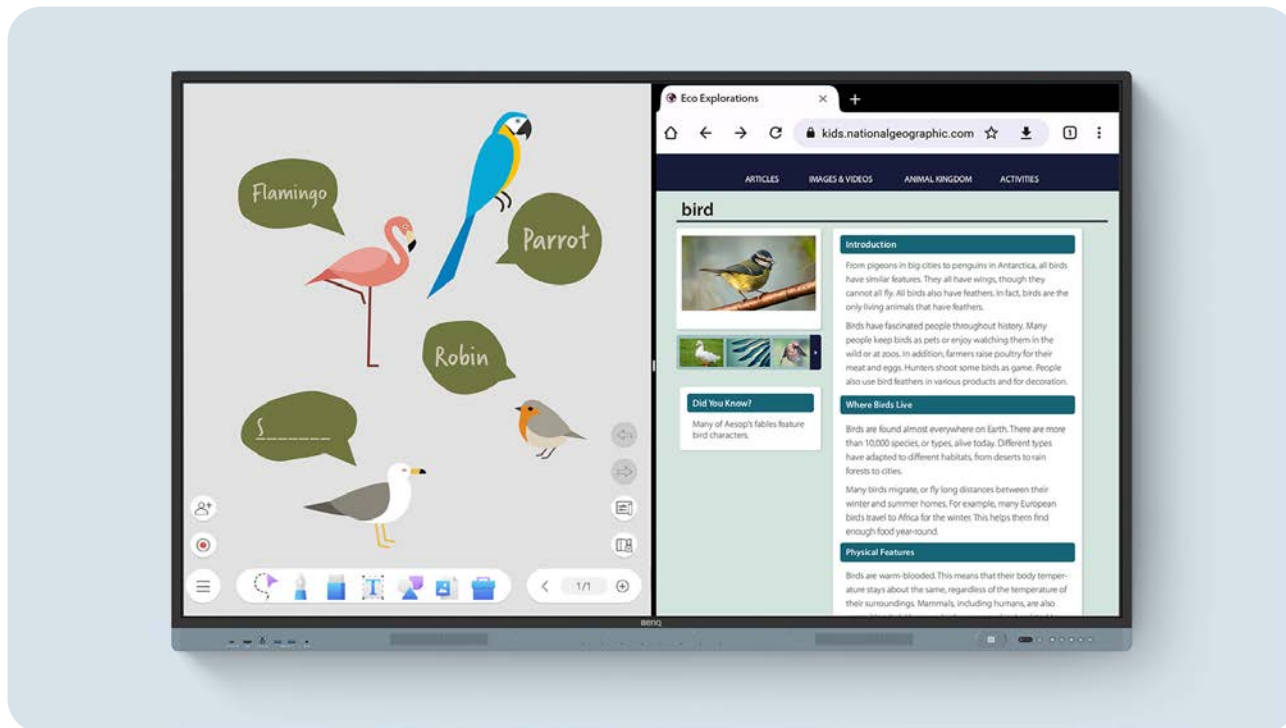

OCR 光學字元辨識

輕鬆編輯照片和掃描頁面中的文字。

無限可能的 智慧電子白板

使用 EZWrite 增強您的課程，EZWrite 是一款功能強大的白板軟體，其中包含課堂工具，可用於更具吸引力的面對面或混合式課程。

無限可能的智慧電子白板

更意想不到的智慧白板

EZWrite 6 讓您可以做的不僅僅是書寫、繪圖和添加文字。更能使用無限畫布、分割螢幕進行競賽、插入模板、使用數學工具或顯示實物投影機。

匯入和匯出文件

使用 PowerPoint、Word、Excel 和 PDF 進行課堂教學和筆記。完成後，儲存課程為可編輯的白板檔案，方便從上次停下的地方繼續，或儲存為 PDF 供學生在家複習。

無限可能的智慧電子白板

擴展你的課堂

雲端白板讓學生在座位上甚至在家中就能加入線上課程，且在遠端學生也可以像在現場一樣，遠距使用白板。

更智慧的教學環境

提高教學方式所需的一切盡在 RM04 教育互動觸控顯示器

更智慧的教學環境

教學效率最大化

想要進行雙螢幕視窗嗎？沒問題！

只要啟動分割畫面模式，您就可以在同一個畫面上同時進行網頁搜尋和書寫白板。

一刷即登入

RM04 提供高效率、安全的登入、載入個人設定和存取雲端儲存的方式。

您可以使用 NFC 卡，也可以透過手機掃描 QR Code。

更智慧的教學環境

觸手可及的工具

當您使用應用程式、瀏覽檔案或捲動瀏覽板上的網站時，啟用浮動工具即可進行註釋、截取螢幕截圖，甚至錄製影片。

快速打開應用程式

點擊側邊欄可快速切換輸入來源、返回主畫面或取得最常用應用程式的選單。

前置連接埠

多個前置端口包括一個全功能 USB-C 端口，可提供 65W 充電，並允許您擴展筆記型電腦螢幕並獲得觸控控制。

更智慧的教學環境

透過 AI 工具進行課程直播或和錄製

使用 BenQ 互動觸控顯示器和 DV01K 智慧 4K UHD 攝影機，助您輕鬆產製高品質的視訊與影片。且通過攝影機內建的 AI 功能，包括自動對焦、臉部和聲音追蹤以及自動降噪，確保產出清晰且富有動態的影片效果。