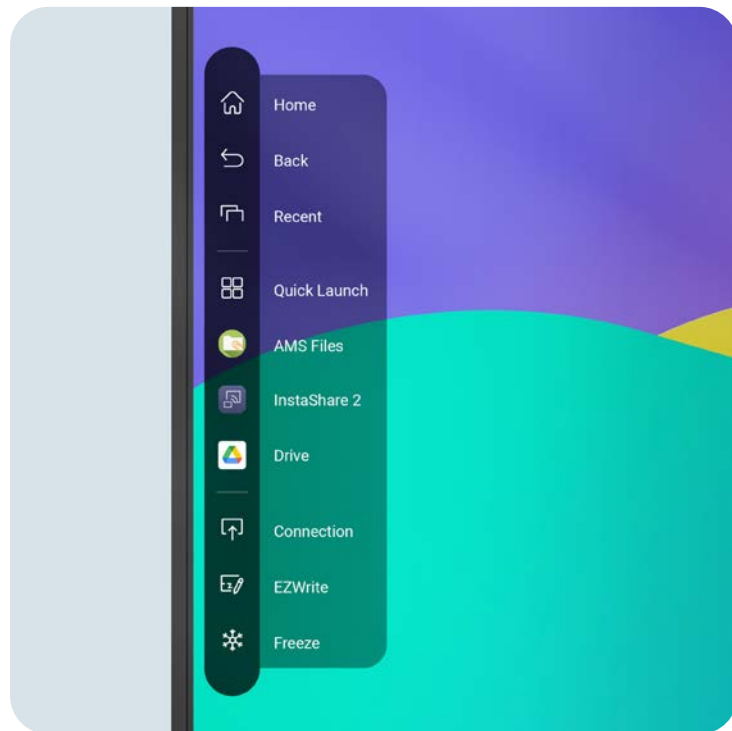

OCR 光學字元辨識

輕鬆編輯照片和掃描頁面中的文字。

無限可能的 智慧電子白板

使用 EZWrite 增強您的課程，EZWrite 是一款功能強大的白板軟體，其中包含課堂工具，可用於更具吸引力的面對面或混合式課程。

無限可能的智慧電子白板

更意想不到的智慧白板

EZWrite 6 讓您可以做的不僅僅是書寫、繪圖和添加文字。更能使用無限畫布、分割螢幕進行競賽、插入模板、使用數學工具或顯示實物投影機。

匯入和匯出文件

想要進行雙螢幕視窗嗎？沒問題！

只要啟動分割畫面模式，您就可以在同一個畫面上同時進行網頁搜尋和書寫白板。

一刷即登入

RM04 提供高效率、安全的登入、載入個人設定和存取雲端儲存的方式。

您可以使用 NFC 卡，也可以透過手機掃描 QR Code。

更智慧的教學環境

觸手可及的工具

當您使用應用程式、瀏覽檔案或捲動瀏覽板上的網站時，啟用浮動工具即可進行註釋、截取螢幕截圖，甚至錄製影片。

快速打開應用程式

點擊側邊欄可快速切換輸入來源、返回主畫面或取得最常用應用程式的選單。

前置連接埠

多個前置端口包括一個全功能 USB-C 端口，可提供 65W 充電，並允許您擴展筆記型電腦螢幕並獲得觸控控制。

更智慧的教學環境

透過 AI 工具進行課程直播或和錄製

使用 BenQ 互動觸控顯示器和 DV01K 智慧 4K UHD 攝影機，助您輕鬆產製高品質的視訊與影片。且通過攝影機內建的 AI 功能，包括自動對焦、臉部和聲音追蹤以及自動降噪，確保產出清晰且富有動態的影片效果。