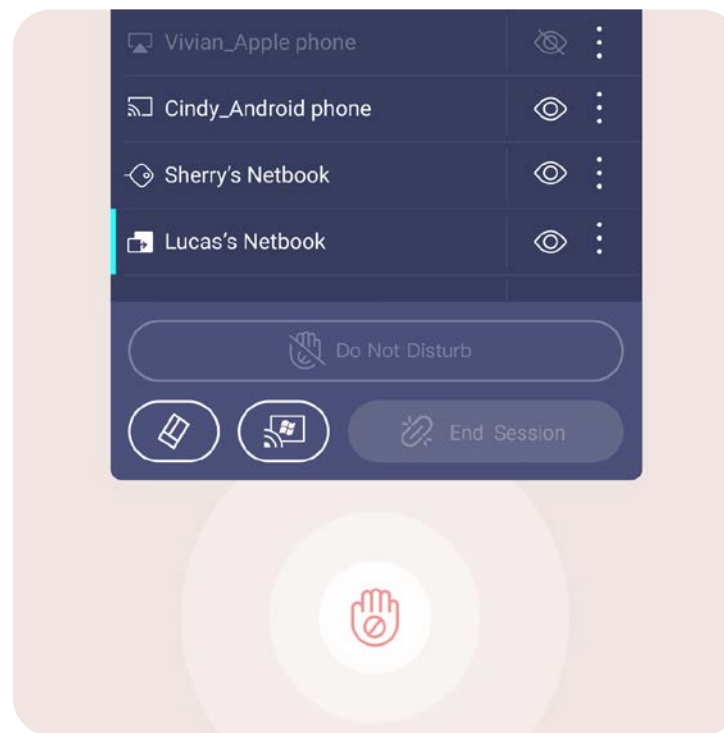

流暢且直觀的書寫

BenQ RM04 可以讓多位學生同時與顯示器互動，並進行小組討論和其他趣味性的課堂活動。

多達 40 個接觸點

RM04 可接收到最多 40 個接觸點，讓每個人同時在顯示器上互動。

自然書寫

玻璃與面板之間的零間隙，讓在白板上書寫的感受如同在紙張上一樣滑順。

IR+ 紅外線多點觸控

精細的 IR+ 觸控可實現任何 BenQ 教育互動顯示器最精確的書寫體驗。

討論與共創

從教室內的任何地方都可以將內容無線分享到 RM04 上。讓您輕鬆地將筆電中的教材投影到大屏上，或讓多個學生使用 InstaShare 2 分享他們的自有裝置 (平板) 畫面。

智慧分享 輕鬆掌控

從大屏上控制您的載具

同時分享多個螢幕

從您的載具控制大屏畫面

智慧分享 輕鬆掌控

呈現多元化內容

InstaShare 2 的功能不僅僅是螢幕分享。您還可以投影照片、影片或開啟鏡頭即時直播，以進行更動態的方式進行演示和討論。

智慧分享 輕鬆掌控

點擊並分享

只需點擊 BenQ 互動觸控顯示器的 NFC 讀卡器，即可直接從 Android 手機分享圖片、影片和其他教育內容。

*預計三月底上市，上市時程依官網為主；限安卓手機。

控制螢幕分享權限

即使有多個學生共享，也可以輕鬆控制 InstaShare 2 上的權限。您可以選擇顯示或隱藏哪些螢幕、拒絕共享請求，甚至使用 AI 阻止不當內容。