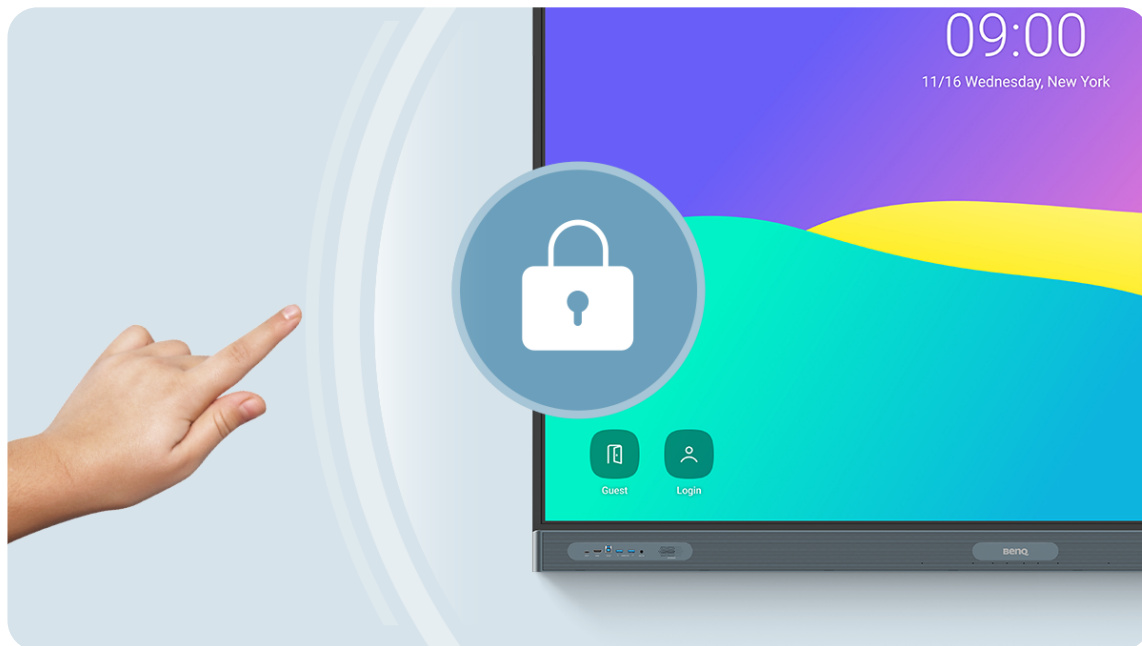

精簡管理

提供更安全的資安保護

RM04 透過安全登入選項、嚴格的存取控制、定期系統更新以及透過 Google Play Protect 進行應用程式掃描來保護您學校的資料。