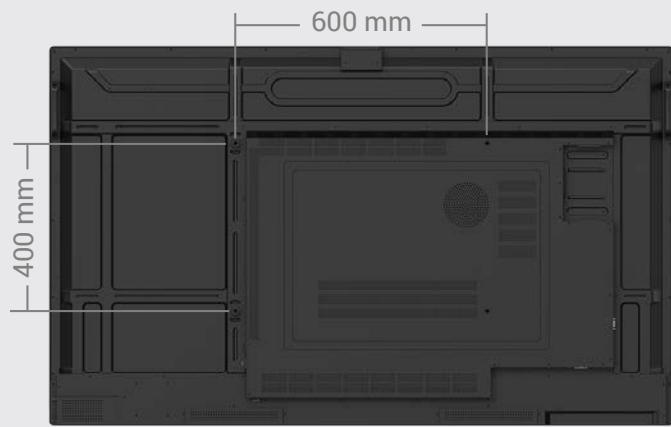

16. USB 3.0 Type-A

17. 乙太網路

18. 耳機插孔

19. S/PDIF

20. 音訊輸入 (VGA)

21. VGA

22. HDMI in

23. Touch USB(觸控專用)

24. DisplayPort in

25. HDMI in

26. Touch USB(觸控專用)

27. RS-232

28. HDMI out

29. USB 3.0 Type-C

30. USB 2.0 Type-A

31. OPS slot

32. USB 3.0 Type-A

33. USB 3.0 Type-C

RM6504

RM7504

RM8604

尺寸	VESA 規格	螺絲	數量
65"	600 × 400 mm	M8 × 25L	4
75"	800 × 400 mm	M8 × 25L	4
86"	800 × 600 mm	M8 × 25L	4

Model	RM6504	RM7504	RM8604
面板			
螢幕尺寸	65"	75"	86"
面板類型	IPS	IPS	IPS
解析度	UHD 3840 × 2160 像素	UHD 3840 × 2160 pixels	UHD 3840 × 2160 pixels
有效區域 (寬x高)	1428.3 × 803.4 mm	1649.7 × 927.9 mm	1895.0 × 1066.0 mm
畫面比例	16:9	16:9	16:9
亮度 (標準)	450 nits	450 nits	450 nits
對比度 (標準)	1200:1	1200:1	1200:1
動態對比率	50,000:1	50,000:1	50,000:1
色彩深度	10-bit	10-bit	10-bit
反應時間	8 ms	8 ms	8 ms
色域	72% NTSC	72% NTSC	72% NTSC
背光壽命 (標準)	50,000 hrs	50,000 hrs	50,000 hrs
使用方向	Landscape	Landscape	Landscape
玻璃			
硬度	9H tempered	9H tempered	9H tempered
抗菌塗層	奈米離子銀	奈米離子銀	奈米離子銀
防眩光塗層	Yes	Yes	Yes
觸控螢幕			
觸控技術	紅外線觸控	紅外線觸控	紅外線觸控
觸控點	up to 40	up to 40	up to 40
觸控回應時間	< 8 ms	< 8 ms	< 8 ms
系統			
CPU	Arm Cortex-A73 × 4 + A53 × 4	Arm Cortex-A73 × 4 + A53 × 4	Arm Cortex-A73 × 4 + A53 × 4
GPU	Arm Mali-G52 MP8	Arm Mali-G52 MP8	Arm Mali-G52 MP8
記憶體 儲存空間	8GB 32GB	8GB 32GB	8GB 32GB
作業系統	Android 13 (EDLA)	Android 13 (EDLA)	Android 13 (EDLA)