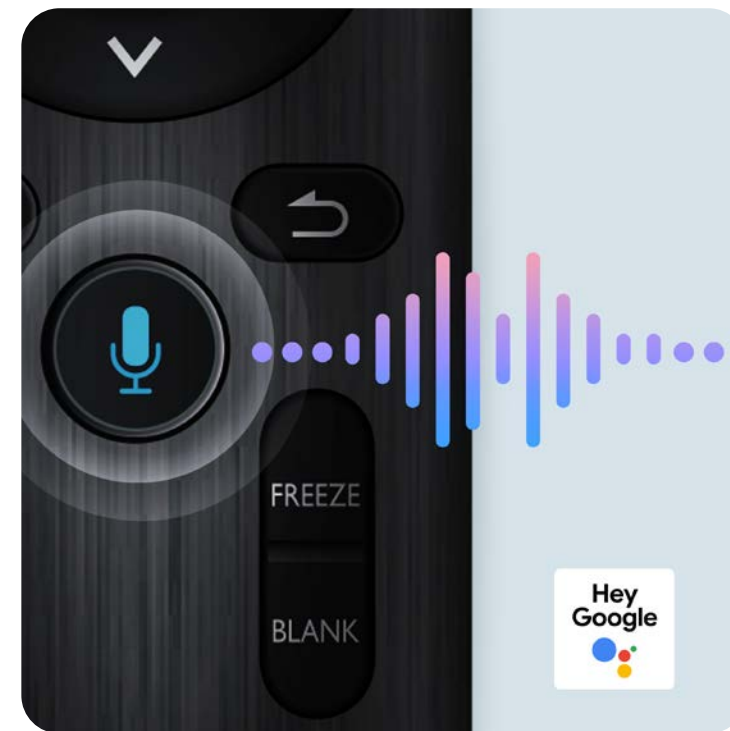

Google EDLA 認證教育互動顯示器

個人化視窗

您可以透過行動應用程式、將它們放入資料夾或將它們拖曳到新頁面，來變化自己的主畫面。

Google EDLA 認證教育互動顯示器

Google Search 搜尋

無需打開瀏覽器即可馬上找到資訊並存取課程資料。

小工具

新增小工具 (如便利貼和日曆)，將重要資訊置放在螢幕上。