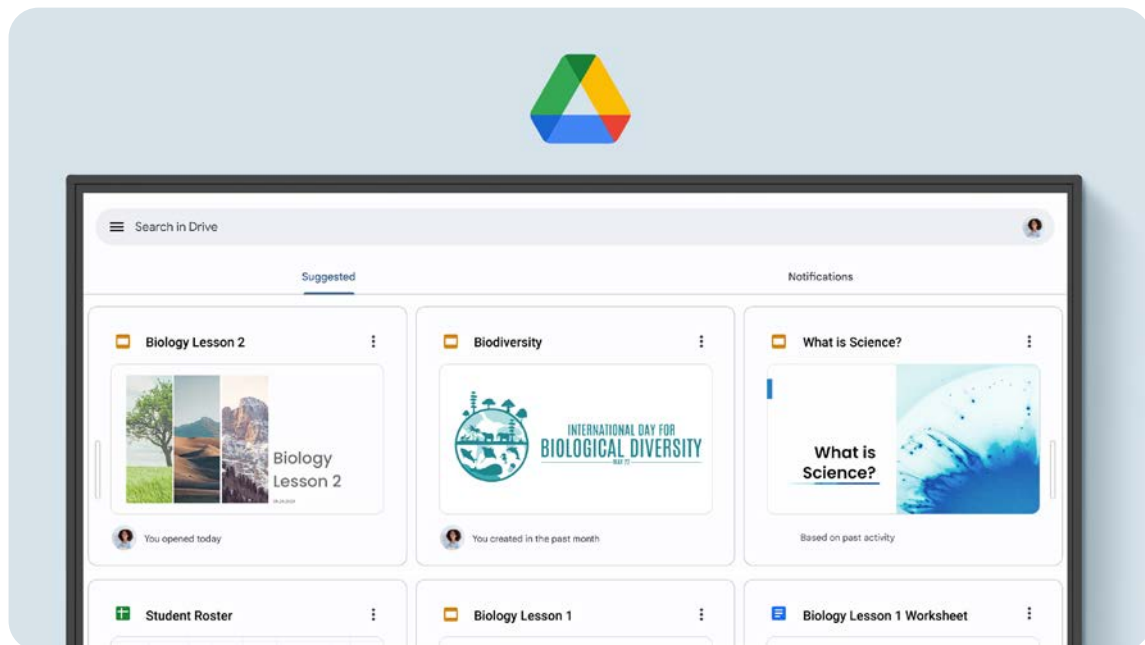

Google EDLA 認證電子白板

智慧教學 再進化

用最佳的工具實現心中理想的智慧教學

BenQ
Education

BenQ 互動觸控顯示器
RM6504 / RM7504 / RM8604

Google EDLA 認證平台

ClassroomCare®

NFC

InstaShare2

EZWrite6

Google EDLA 認證教育互動顯示器

Google 教育生態圈無縫接軌

通過 Google 認證的平台，讓您合法使用 Google Play 商店上的各種軟體，提供您更進化的教學體驗。

下載熟悉並喜愛的 APP

使用 Google Play 中的互動教育應用程式來拓展您的課程。

Google 核心應用程式

RM04 內建核心應用程式，無縫接軌 Google 使用者體驗。

Google 協作工具

在大屏上輕鬆使用 Google 文件、表格和投影片應用程式。

Google EDLA 認證教育互動顯示器

輕鬆簡單的使用檔案

打開 Google 雲端硬碟中的文件，使用您事先準備好的材料進行教學，並將它們直接保存回雲端，以便您始終可以存取最新文件。

增強資安保護力

運用 Google Play 安全防護保障應用程式安全和個人資料隱私措施，防止資料洩漏、釣魚攻擊、惡意軟體以及資料遺失。

Google EDLA 認證教育互動顯示器

個人化視窗

您可以透過行動應用程式、將它們放入資料夾或將它們拖曳到新頁面，來變化自己的主畫面。

Google EDLA 認證教育互動顯示器

Google Search 搜尋

無需打開瀏覽器即可馬上找到資訊並存取課程資料。

小工具

新增小工具 (如便利貼和日曆)，將重要資訊置放在螢幕上。