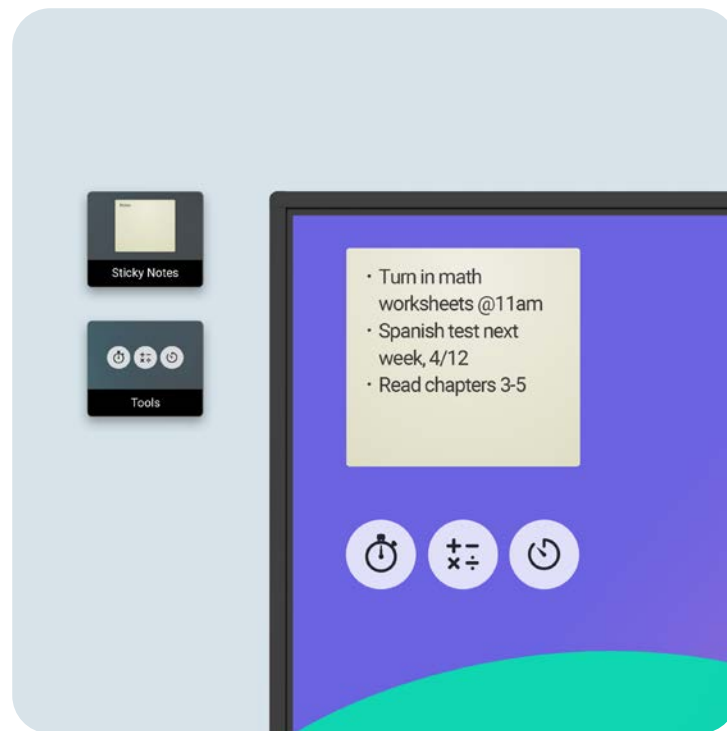

Google EDLA 認證教育互動顯示器

個人化視窗

您可以透過行動應用程式、將它們放入資料夾或將它們拖曳到新頁面，來變化自己的主畫面。

Google EDLA 認證教育互動顯示器

Google Search 搜尋

無需打開瀏覽器即可馬上找到資訊並存取課程資料。

小工具

新增小工具 (如便利貼和日曆)，將重要資訊置放在螢幕上。

OCR 光學字元辨識

輕鬆編輯照片和掃描頁面中的文字。

無限可能的 智慧電子白板

使用 EZWrite 增強您的課程，EZWrite 是一款功能強大的白板軟體，其中包含課堂工具，可用於更具吸引力的面對面或混合式課程。

無限可能的智慧電子白板

更意想不到的智慧白板

EZWrite 6 讓您可以做的不僅僅是書寫、繪圖和添加文字。更能使用無限畫布、分割螢幕進行競賽、插入模板、使用數學工具或顯示實物投影機。

匯入和匯出文件