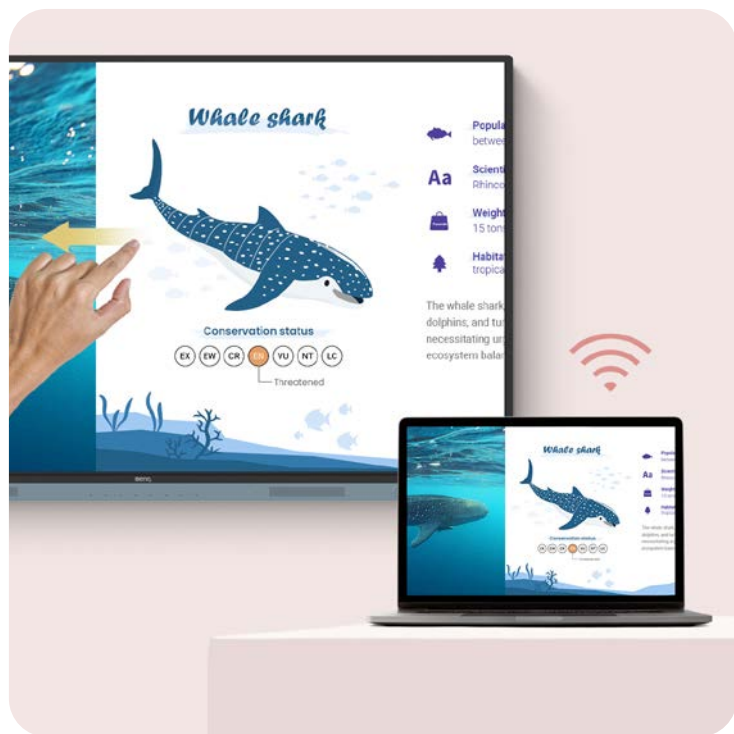

快速打開應用程式

點擊側邊欄可快速切換輸入來源、返回主畫面或取得最常用應用程式的選單。

前置連接埠

多個前置端口包括一個全功能 USB-C 端口，可提供 65W 充電，並允許您擴展筆記型電腦螢幕並獲得觸控控制。

更智慧的教學環境

透過 AI 工具進行課程直播或和錄製

使用 BenQ 互動觸控顯示器和 DV01K 智慧 4K UHD 攝影機，助您輕鬆產製高品質的視訊與影片。且通過攝影機內建的 AI 功能，包括自動對焦、臉部和聲音追蹤以及自動降噪，確保產出清晰且富有動態的影片效果。

流暢且直觀的書寫

BenQ RM04 可以讓多位學生同時與顯示器互動，並進行小組討論和其他趣味性的課堂活動。

多達 40 個接觸點

RM04 可接收到最多 40 個接觸點，讓每個人同時在顯示器上互動。

自然書寫

玻璃與面板之間的零間隙，讓在白板上書寫的感受如同在紙張上一樣滑順。

IR+ 紅外線多點觸控

精細的 IR+ 觸控可實現任何 BenQ 教育互動顯示器最精確的書寫體驗。

討論與共創

從教室內的任何地方都可以將內容無線分享到 RM04 上。讓您輕鬆地將筆電中的教材投影到大屏上，或讓多個學生使用 InstaShare 2 分享他們的自有裝置 (平板) 畫面。

智慧分享 輕鬆掌控

從大屏上控制您的載具

同時分享多個螢幕

從您的載具控制大屏畫面

智慧分享 輕鬆掌控

呈現多元化內容

InstaShare 2 的功能不僅僅是螢幕分享。您還可以投影照片、影片或開啟鏡頭即時直播，以進行更動態的方式進行演示和討論。

智慧分享 輕鬆掌控

點擊並分享

只需點擊 BenQ 互動觸控顯示器的 NFC 讀卡器，即可直接從 Android 手機分享圖片、影片和其他教育內容。

*預計三月底上市，上市時程依官網為主；限安卓手機。

控制螢幕分享權限

即使有多個學生共享，也可以輕鬆控制 InstaShare 2 上的權限。您可以選擇顯示或隱藏哪些螢幕、拒絕共享請求，甚至使用 AI 阻止不當內容。