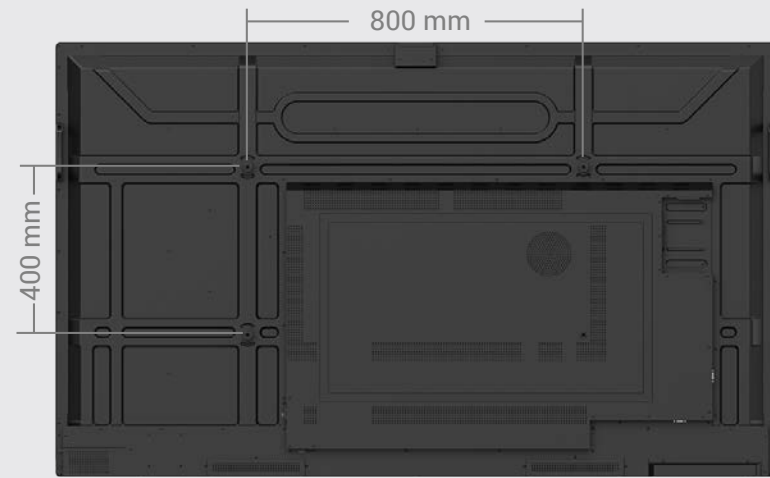

16. USB 3.0 Type-A

17. 乙太網路

18. 耳機插孔

19. S/PDIF

20. 音訊輸入 (VGA)

21. VGA

22. HDMI in

23. Touch USB(觸控專用)

24. DisplayPort in

25. HDMI in

26. Touch USB(觸控專用)

27. RS-232

28. HDMI out

29. USB 3.0 Type-C

30. USB 2.0 Type-A

31. OPS slot

32. USB 3.0 Type-A

33. USB 3.0 Type-C

RM6504

RM7504

RM8604

尺寸	VESA 規格	螺絲	數量
65"	600 × 400 mm	M8 × 25L	4
75"	800 × 400 mm	M8 × 25L	4
86"	800 × 600 mm	M8 × 25L	4

Model	RM6504	RM7504	RM8604
面板			
螢幕尺寸	65"	75"	86"
面板類型	IPS	IPS	IPS
解析度	UHD 3840 × 2160 像素	UHD 3840 × 2160 pixels	UHD 3840 × 2160 pixels
有效區域 (寬x高)	1428.3 × 803.4 mm	1649.7 × 927.9 mm	1895.0 × 1066.0 mm
畫面比例	16:9	16:9	16:9
亮度 (標準)	450 nits	450 nits	450 nits
對比度 (標準)	1200:1	1200:1	1200:1
動態對比率	50,000:1	50,000:1	50,000:1
色彩深度	10-bit	10-bit	10-bit
反應時間	8 ms	8 ms	8 ms
色域	72% NTSC	72% NTSC	72% NTSC
背光壽命 (標準)	50,000 hrs	50,000 hrs	50,000 hrs
使用方向	Landscape	Landscape	Landscape
玻璃			
硬度	9H tempered	9H tempered	9H tempered
抗菌塗層	奈米離子銀	奈米離子銀	奈米離子銀
防眩光塗層	Yes	Yes	Yes
觸控螢幕			
觸控技術	紅外線觸控	紅外線觸控	紅外線觸控
觸控點	up to 40	up to 40	up to 40
觸控回應時間	< 8 ms	< 8 ms	< 8 ms
系統			
CPU	Arm Cortex-A73 × 4 + A53 × 4	Arm Cortex-A73 × 4 + A53 × 4	Arm Cortex-A73 × 4 + A53 × 4
GPU	Arm Mali-G52 MP8	Arm Mali-G52 MP8	Arm Mali-G52 MP8
記憶體 儲存空間	8GB 32GB	8GB 32GB	8GB 32GB
作業系統	Android 13 (EDLA)	Android 13 (EDLA)	Android 13 (EDLA)