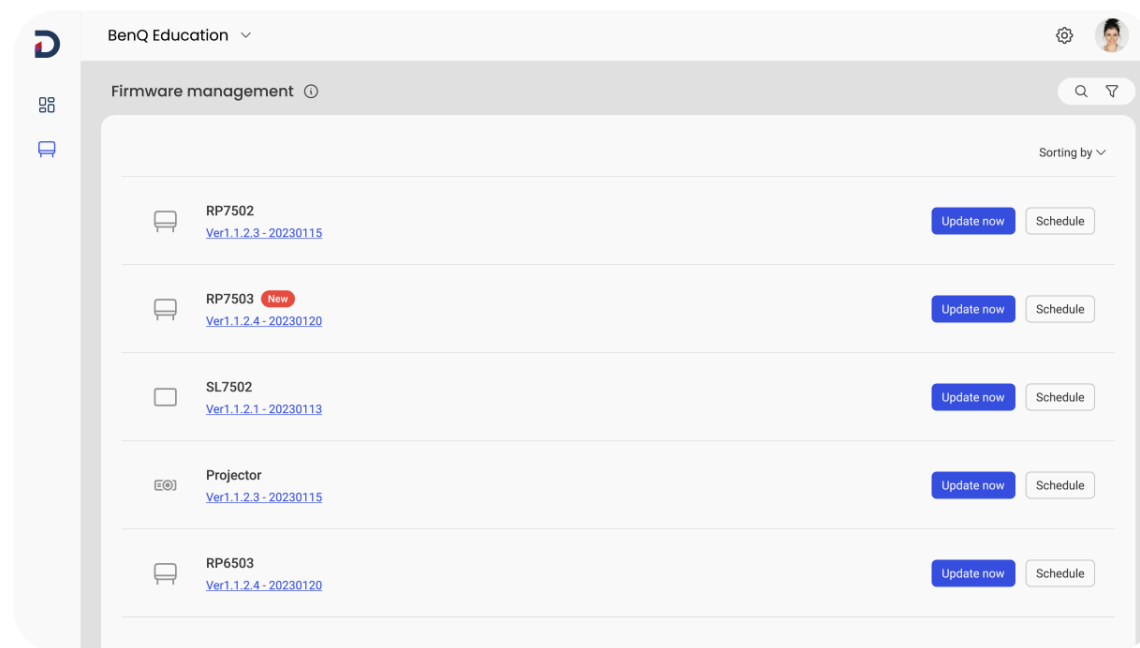

InstaShare 2 的功能不僅僅是螢幕分享。您還可以投影照片、影片或開啟鏡頭即時直播，以進行更動態的方式進行演示和討論。

智慧分享 輕鬆掌控

點擊並分享

只需點擊 BenQ 互動觸控顯示器的 NFC 讀卡器，即可直接從 Android 手機分享圖片、影片和其他教育內容。

*預計三月底上市，上市時程依官網為主；限安卓手機。

控制螢幕分享權限

即使有多個學生共享，也可以輕鬆控制 InstaShare 2 上的權限。您可以選擇顯示或隱藏哪些螢幕、拒絕共享請求，甚至使用 AI 阻止不當內容。

毫不費力 IT 維運

BenQ 的設備和使用者管理平台可讓 IT 人員在維護 BenQ 顯示器時更加簡單智慧。
透過系統，維運單位用最低成本即可進行維運管控，以便專注於其他更重要的任務上。

精簡管理

簡化帳戶管理

透過將 BenQ 教育互動顯示器使用者帳戶清單與 Google Workspace、Microsoft Entra ID（以前稱為 Azure Active Directory）、ClassLink、LDAP 或其他基於 SAML 的身分的現有清單同步，加速簡化管理使用者。

設備和應用程式管理

遠端監控和管理您的所有 BenQ 設備。從單一儀表板安裝、更新和刪除應用程式，還可讓您推送韌體更新並設定啟動和關閉時間。

精簡管理

提供更安全的資安保護

RM04 透過安全登入選項、嚴格的存取控制、定期系統更新以及透過 Google Play Protect 進行應用程式掃描來保護您學校的資料。

裝置分析

取得所有 BenQ 裝置的詳細分析，以提高操作效率。透過可自訂的報告，您可以輕鬆監控每日使用情況，並依樓層、年級或建築物來分組顯示器。