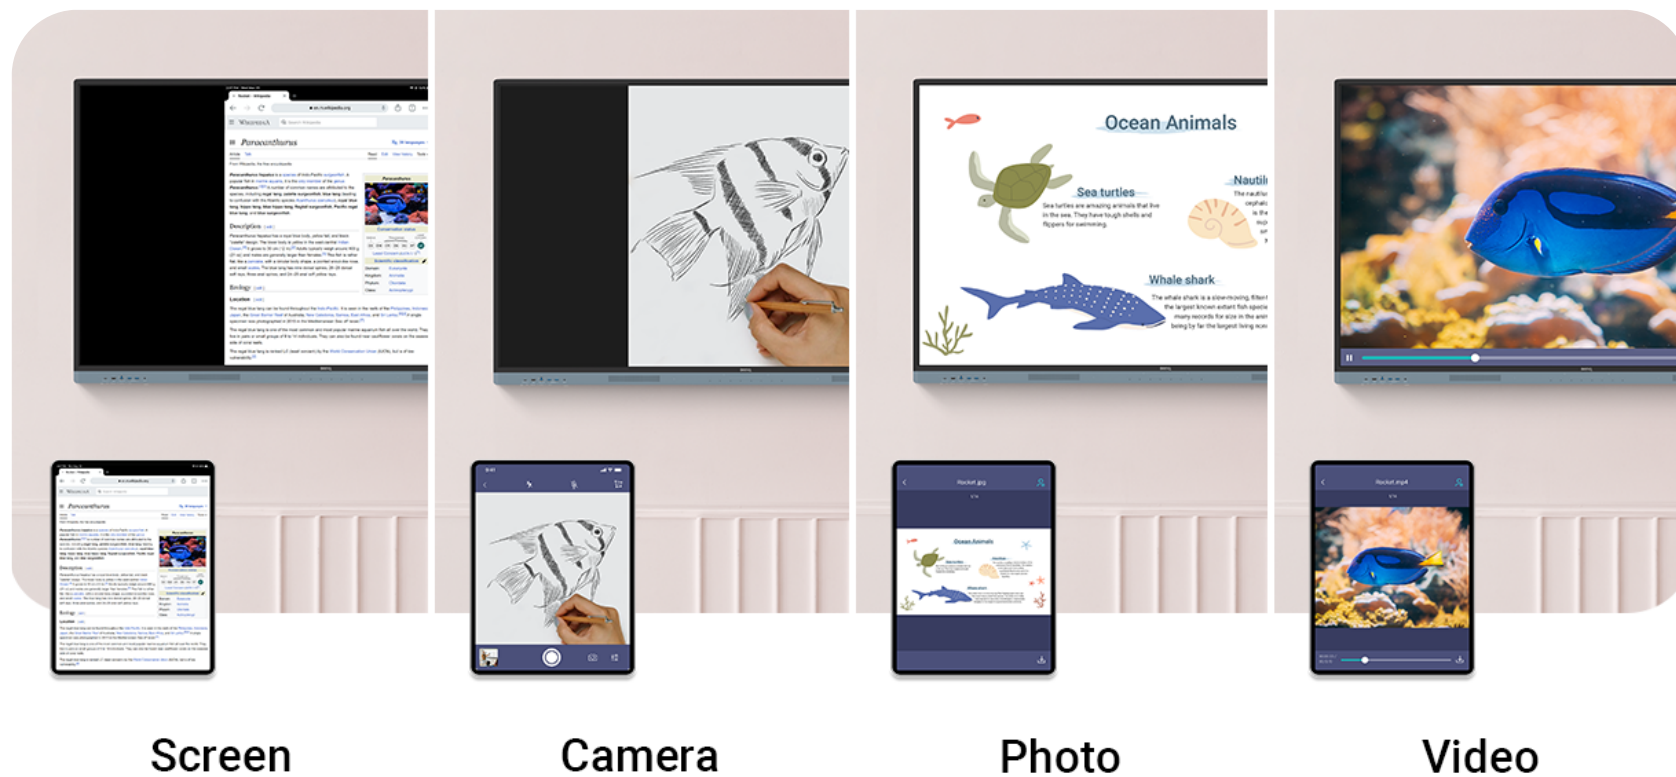

想要進行雙螢幕視窗嗎？沒問題！

只要啟動分割畫面模式，您就可以在同一個畫面上同時進行網頁搜尋和書寫白板。

一刷即登入

RM04 提供高效率、安全的登入、載入個人設定和存取雲端儲存的方式。

您可以使用 NFC 卡，也可以透過手機掃描 QR Code。

更智慧的教學環境

觸手可及的工具

當您使用應用程式、瀏覽檔案或捲動瀏覽板上的網站時，啟用浮動工具即可進行註釋、截取螢幕截圖，甚至錄製影片。

流暢且直觀的書寫

BenQ RM04 可以讓多位學生同時與顯示器互動，並進行小組討論和其他趣味性的課堂活動。

多達 40 個接觸點

RM04 可接收到最多 40 個接觸點，讓每個人同時在顯示器上互動。

自然書寫

玻璃與面板之間的零間隙，讓在白板上書寫的感受如同在紙張上一樣滑順。

IR+ 紅外線多點觸控

精細的 IR+ 觸控可實現任何 BenQ 教育互動顯示器最精確的書寫體驗。

討論與共創

從教室內的任何地方都可以將內容無線分享到 RM04 上。讓您輕鬆地將筆電中的教材投影到大屏上，或讓多個學生使用 InstaShare 2 分享他們的自有裝置 (平板) 畫面。

智慧分享 輕鬆掌控

從大屏上控制您的載具

同時分享多個螢幕

從您的載具控制大屏畫面

智慧分享 輕鬆掌控

呈現多元化內容

InstaShare 2 的功能不僅僅是螢幕分享。您還可以投影照片、影片或開啟鏡頭即時直播，以進行更動態的方式進行演示和討論。

智慧分享 輕鬆掌控

點擊並分享

只需點擊 BenQ 互動觸控顯示器的 NFC 讀卡器，即可直接從 Android 手機分享圖片、影片和其他教育內容。

*預計三月底上市，上市時程依官網為主；限安卓手機。

控制螢幕分享權限

即使有多個學生共享，也可以輕鬆控制 InstaShare 2 上的權限。您可以選擇顯示或隱藏哪些螢幕、拒絕共享請求，甚至使用 AI 阻止不當內容。